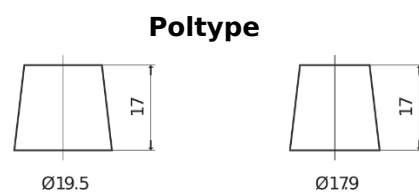

Sortimentsoversikt

Batterier til Lastebil, buss, maskiner, jordbruk

StartPRO EG2253

Art.nr.	EG2253
Technology	Flooded
EAN/GTIN	3661024037549
Spenning	12 V
Kapasitet	225 Ah
CCA	1200 A
Lengde	518 mm
Bredde	274 mm
Høyde	240 mm
Kasse	D06
Polstilling	ETN 3
Poltype	EN taper post
Festeknast	B0
Vekt (kan variere)	54.90 kg