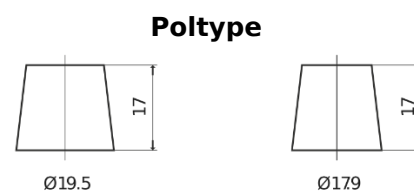

Sortimentsoversikt

Batterier til Lastebil, buss, maskiner, jordbruk

StartPRO DG2253

Art.nr.	DG2253
Technology	Flooded
EAN/GTIN	3661024026963
Spenning	12 V
Kapasitet	225 Ah
CCA	1200 A
Lengde	518 mm
Bredde	274 mm
Høyde	240 mm
Kasse	D06
Polstilling	ETN 3
Poltype	EN taper post
Festeknast	B0
Vekt (kan variere)	54.90 kg