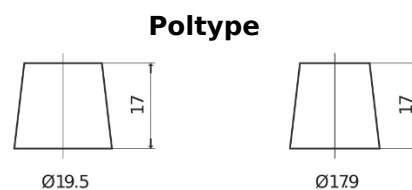

Sortimentsoversikt

Batterier til Lastebil, buss, maskiner, jordbruk

PowerPRO Agri&Construction EJ1723

Art.nr.	EJ1723
Technology	Flooded
EAN/GTIN	3661024036917
Spenning	12 V
Kapasitet	172.0 Ah
CCA	1390 A
Lengde	513 mm
Bredde	223 mm
Høyde	223 mm
Kasse	D05
Polstilling	ETN 3
Poltype	EN taper post
Festeknast	B0
Vekt (kan variere)	48.80 kg