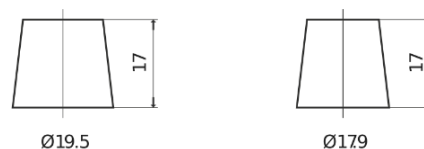

Sortimentsoversikt

Batterier til Lastebil, buss, maskiner, jordbruk

PowerPRO Agri&Construction EJ1723

Art.nr.	EJ1723
Technology	Flooded
EAN/GTIN	3661024036917
Spenning	12 V
Kapasitet	172.0 Ah
CCA	1390 A
Lengde	513 mm
Bredde	223 mm
Høyde	223 mm
Kasse	D05
Polstilling	ETN 3
Poltype	EN taper post
Festeknast	B0
Vekt (kan variere)	48.80 kg

Polstilling

Poltype

Festeknast

Design, egenskaper og tekniske spesifikasjoner kan endres uten forvarsel. Vi fraskriver oss enhver representasjon eller garanti, uttrykt eller underforstått, angående dataene eller anbefalingene, og skal under ingen omstendigheter holdes ansvarlig for tap eller skade som hevdes å ha oppstått som et resultat. Noen produkter kan være utilgjengelig i ditt lokale marked.