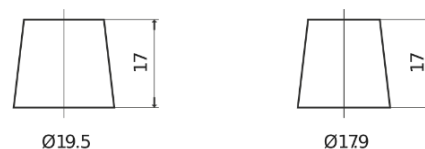

Sortimentsoversikt

Batterier til Lastebil, buss, maskiner, jordbruk

PowerPRO Agri&Construction EJ1723

Art.nr.	EJ1723
Technology	Flooded
EAN/GTIN	3661024036917
Spenning	12 V
Kapasitet	172.0 Ah
CCA	1390 A
Lengde	513 mm
Bredde	223 mm
Høyde	223 mm
Kasse	D05
Polstilling	ETN 3
Poltype	EN taper post
Festeknast	B0
Vekt (kan variere)	48.80 kg

Polstilling

Poltype

Festeknast

Design, egenskaper og tekniske spesifikasjoner kan endres uten forvarsel. Vi fraskriver oss enhver representasjon eller garanti, uttrykt eller underforstått, angående dataene eller anbefalingene, og skal under ingen omstendigheter holdes ansvarlig for tap eller skade som hevdes å ha oppstått som et resultat. Noen produkter kan være utilgjengelig i ditt lokale marked.