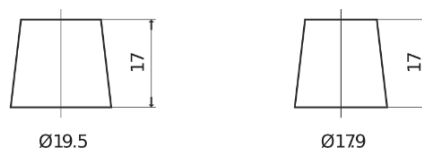

Sortimentsoversikt

Batterier til Lastebil, buss, maskiner, jordbruk

PowerPRO Agri&Construction EJ1523

Art.nr.	EJ1523
Technology	Flooded
EAN/GTIN	3661024036900
Spenning	12 V
Kapasitet	152.0 Ah
CCA	1130 A
Lengde	513 mm
Bredde	189 mm
Høyde	223 mm
Kasse	D04
Polstilling	ETN 3
Poltype	EN taper post
Festeknast	B0
Vekt (kan variere)	40.30 kg

Polstilling

Poltype

Festeknast

Design, egenskaper og tekniske spesifikasjoner kan endres uten forvarsel. Vi fraskriver oss enhver representasjon eller garanti, uttrykt eller underforstått, angående dataene eller anbefalingene, og skal under ingen omstendigheter holdes ansvarlig for tap eller skade som hevdes å ha oppstått som et resultat. Noen produkter kan være utilgjengelig i ditt lokale marked.