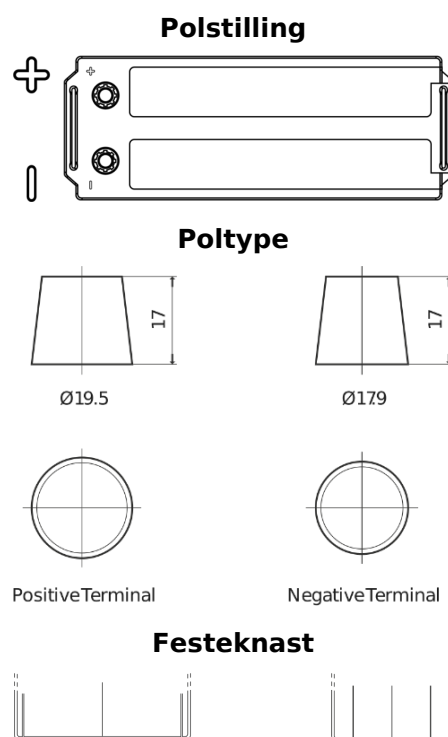

Sortimentsoversikt

Batterier til Lastebil, buss, maskiner, jordbruk

PowerPRO Agri&Construction EJ1523

Art.nr.	EJ1523
Technology	Flooded
EAN/GTIN	3661024036900
Spenning	12 V
Kapasitet	152.0 Ah
CCA	1130 A
Lengde	513 mm
Bredde	189 mm
Høyde	223 mm
Kasse	D04
Polstilling	ETN 3
Poltype	EN taper post
Festeknast	B0
Vekt (kan variere)	40.30 kg