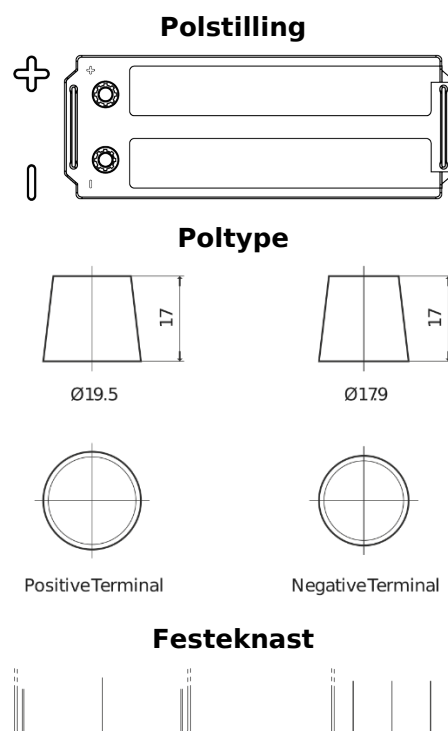

**Sortimentsoversikt**

Batterier til Lastebil, buss, maskiner, jordbruk

**PowerPRO Agri&Construction EJ1523**

Art.nr.	EJ1523
Technology	Flooded
EAN/GTIN	3661024036900
Spenning	12 V
Kapasitet	152.0 Ah
CCA	1130 A
Lengde	513 mm
Bredde	189 mm
Høyde	223 mm
Kasse	D04
Polstilling	ETN 3
Poltype	EN taper post
Festeknast	B0
Vekt (kan variere)	40.30 kg