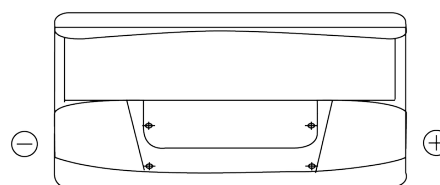

**Sortimentsoversikt**

Batterier til Lastebil, buss, maskiner, jordbruk

**PowerPRO Agri&Construction EJ1000**

Art.nr.	EJ1000
Technology	Flooded
EAN/GTIN	3661024036986
Spenning	12 V
Kapasitet	100.0 Ah
CCA	850 A
Lengde	353 mm
Bredde	175 mm
Høyde	190 mm
Kasse	L05
Polstilling	ETN 0
Poltype	EN taper post
Festeknast	B13
Vekt (kan variere)	21.80 kg

**Polstilling****Poltype**

Positive Terminal

Negative Terminal

**Festeknast**

Design, egenskaper og tekniske spesifikasjoner kan endres uten forvarsel. Vi fraskriver oss enhver representasjon eller garanti, uttrykt eller underforstått, angående dataene eller anbefalingene, og skal under ingen omstendigheter holdes ansvarlig for tap eller skade som hevdes å ha oppstått som et resultat. Noen produkter kan være utilgjengelig i ditt lokale marked.