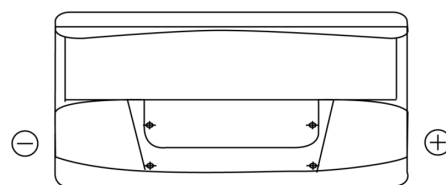

Sortimentsoversikt

Batterier til Lastebil, buss, maskiner, jordbruk

PowerPRO Agri&Construction EJ1000

Art.nr.	EJ1000
Technology	Flooded
EAN/GTIN	3661024036986
Spenning	12 V
Kapasitet	100.0 Ah
CCA	850 A
Lengde	353 mm
Bredde	175 mm
Høyde	190 mm
Kasse	L05
Polstilling	ETN 0
Poltype	EN taper post
Festeknast	B13
Vekt (kan variere)	21.80 kg

Polstilling**Poltype**

Positive Terminal

Negative Terminal

Festeknast

Design, egenskaper og tekniske spesifikasjoner kan endres uten forvarsel. Vi fraskriver oss enhver representasjon eller garanti, uttrykt eller underforstått, angående dataene eller anbefalingene, og skal under ingen omstendigheter holdes ansvarlig for tap eller skade som hevdes å ha oppstått som et resultat. Noen produkter kan være utilgjengelig i ditt lokale marked.