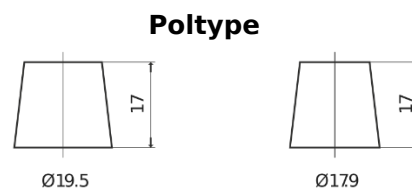

### StrongPRO EFB+ EE2353

Art.nr.	EE2353
Technology	EFB
EAN/GTIN	3661024036870
Spenning	12 V
Kapasitet	235 Ah
CCA	1200 A
Lengde	518 mm
Bredde	274 mm
Høyde	240 mm
Kasse	D06
Polstilling	ETN 3
Poltype	EN taper post
Festeknast	B0
Vekt (kan variere)	58.20 kg