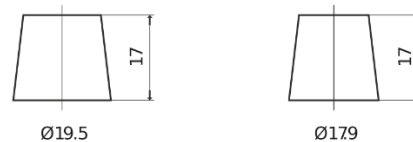

Sortimentsoversikt

Batterier til Biler og lette kjøretøy

Excell EB455

Art.nr.	EB455
Technology	Flooded
EAN/GTIN	3661024034388
Spenning	12 V
Kapasitet	45 Ah
CCA	330 A
Lengde	237 mm
Bredde	127 mm
Høyde	227 mm
Kasse	B24
Polstilling	ETN 1
Poltype	EN taper post
Festeknast	B0
Vekt (kan variere)	11.40 kg

Polstilling

Poltype

Festeknast

Design, egenskaper og tekniske spesifikasjoner kan endres uten forvarsel. Vi fraskriver oss enhver representasjon eller garanti, uttrykt eller underforstått, angående dataene eller anbefalingene, og skal under ingen omstendigheter holdes ansvarlig for tap eller skade som hevdes å ha oppstått som et resultat. Noen produkter kan være utilgjengelig i ditt lokale marked.