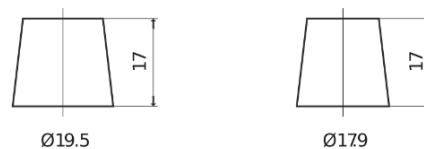

Sortimentsoversikt

Batterier til Lastebil, buss, maskiner, jordbruk

StartPRO EG2254

Art.nr.	EG2254
Technology	Flooded
EAN/GTIN	3661024037556
Spenning	12 V
Kapasitet	225.0 Ah
CCA	1200 A
Lengde	518 mm
Bredde	274 mm
Høyde	240 mm
Kasse	D06
Polstilling	ETN 4
Poltype	EN taper post
Festeknast	B0
Vekt (kan variere)	54.90 kg

Polstilling

Poltype

Festeknast

Design, egenskaper og tekniske spesifikasjoner kan endres uten forvarsel. Vi fraskriver oss enhver representasjon eller garanti, uttrykt eller underforstått, angående dataene eller anbefalingene, og skal under ingen omstendigheter holdes ansvarlig for tap eller skade som hevdes å ha oppstått som et resultat. Noen produkter kan være utilgjengelig i ditt lokale marked.