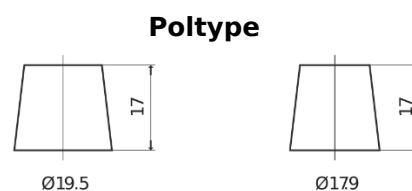

Sortimentsoversikt

Batterier til Lastebil, buss, maskiner, jordbruk

StartPRO EG2254

| | |
|--------------------|---------------|
| Art.nr. | EG2254 |
| Technology | Flooded |
| EAN/GTIN | 3661024037556 |
| Spenning | 12 V |
| Kapasitet | 225.0 Ah |
| CCA | 1200 A |
| Lengde | 518 mm |
| Bredde | 274 mm |
| Høyde | 240 mm |
| Kasse | D06 |
| Polstilling | ETN 4 |
| Poltype | EN taper post |
| Festeknast | B0 |
| Vekt (kan variere) | 54.90 kg |