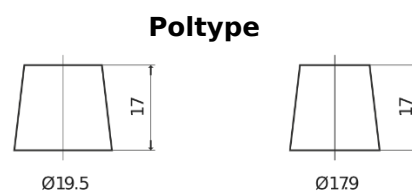

Sortimentsoversikt

Batterier til Lastebil, buss, maskiner, jordbruk

StartPRO EG2253

Art.nr.	EG2253
Technology	Flooded
EAN/GTIN	3661024037549
Spenning	12 V
Kapasitet	225 Ah
CCA	1200 A
Lengde	518 mm
Bredde	274 mm
Høyde	240 mm
Kasse	D06
Polstilling	ETN 3
Poltype	EN taper post
Festeknast	B0
Vekt (kan variere)	54.90 kg