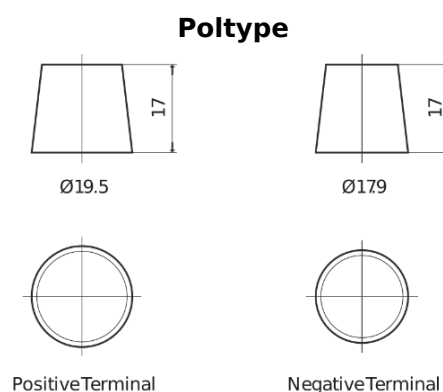

Sortimentsoversikt

Batterier til Lastebil, buss, maskiner, jordbruk

StartPRO EG1806

Art.nr.	EG1806
Technology	Flooded
EAN/GTIN	3661024035507
Spenning	12 V
Kapasitet	180.0 Ah
CCA	1000 A
Lengde	510 mm
Bredde	218 mm
Høyde	225 mm
Kasse	D09
Polstilling	ETN 4
Poltype	EN taper post
Festeknast	B3
Vekt (kan variere)	43.00 kg