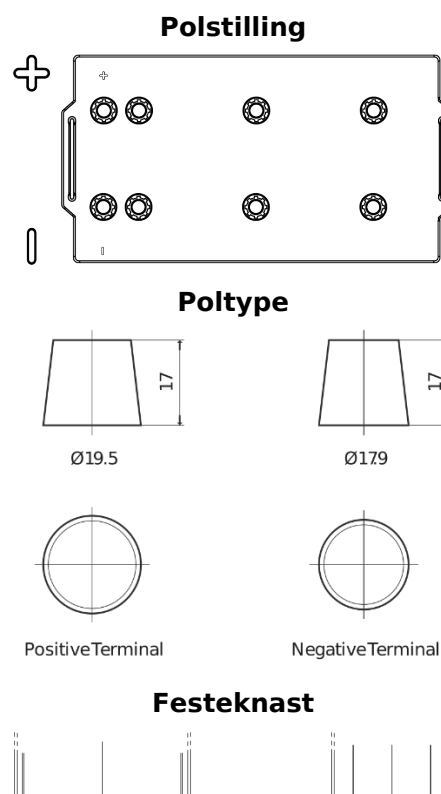

### EndurancePRO EFB TX2253

Art.nr.	TX2253
Technology	EFB
EAN/GTIN	3661024056632
Spenning	12 V
Kapasitet	225 Ah
CCA	1150 A
Lengde	518 mm
Bredde	274 mm
Høyde	240 mm
Kasse	D06
Polstilling	ETN 3
Poltype	EN taper post
Festeknast	B0
Vekt (kan variere)	60.10 kg