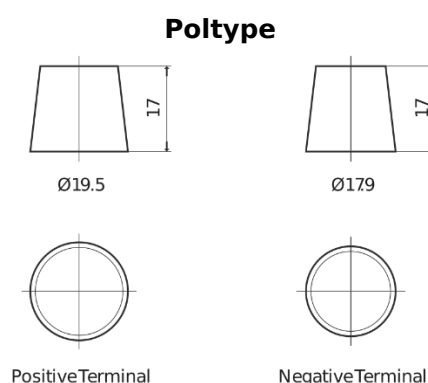

Sortimentsoversikt

Batterier til Lastebil, buss, maskiner, jordbruk

StartPRO EG1806

Art.nr.	EG1806
Technology	Flooded
EAN/GTIN	3661024035507
Spenning	12 V
Kapasitet	180.0 Ah
CCA	1000 A
Lengde	510 mm
Bredde	218 mm
Høyde	225 mm
Kasse	D09
Polstilling	ETN 4
Poltype	EN taper post
Festeknast	B3
Vekt (kan variere)	43.00 kg