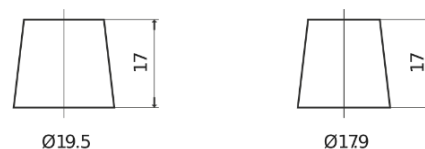

Sortimentsoversikt

Batterier til Lastebil, buss, maskiner, jordbruk

StartPRO EG1806

Art.nr.	EG1806
Technology	Flooded
EAN/GTIN	3661024035507
Spenning	12 V
Kapasitet	180.0 Ah
CCA	1000 A
Lengde	510 mm
Bredde	218 mm
Høyde	225 mm
Kasse	D09
Polstilling	ETN 4
Poltype	EN taper post
Festeknast	B3
Vekt (kan variere)	43.00 kg

Polstilling

Poltype

Festeknast

Design, egenskaper og tekniske spesifikasjoner kan endres uten forvarsel. Vi fraskriver oss enhver representasjon eller garanti, uttrykt eller underforstått, angående dataene eller anbefalingene, og skal under ingen omstendigheter holdes ansvarlig for tap eller skade som hevdes å ha oppstått som et resultat. Noen produkter kan være utilgjengelig i ditt lokale marked.