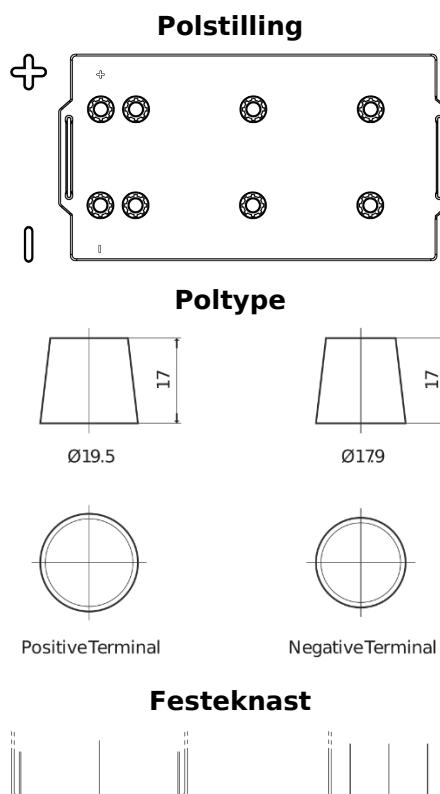

Batterier til Lastebil, buss, maskiner, jordbruk

EndurancePRO EFB FX2253

Art.nr.	FX2253
Technology	EFB
EAN/GTIN	3661024046480
Spenning	12 V
Kapasitet	225 Ah
CCA	1150 A
Lengde	518 mm
Bredde	274 mm
Høyde	240 mm
Kasse	D06
Polstilling	ETN 3
Poltype	EN taper post
Festeknast	B0
Vekt (kan variere)	60.10 kg