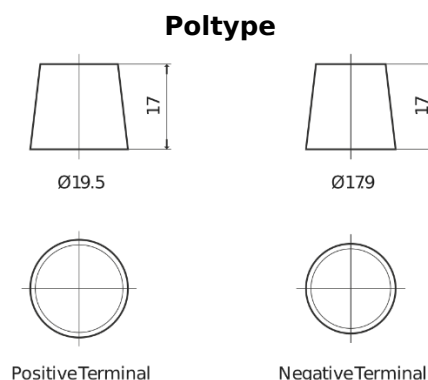

Sortimentsoversikt

Batterier til Lastebil, buss, maskiner, jordbruk

StartPRO EG1803

Art.nr.	EG1803
Technology	Flooded
EAN/GTIN	3661024035446
Spenning	12 V
Kapasitet	180.0 Ah
CCA	1000 A
Lengde	513 mm
Bredde	223 mm
Høyde	223 mm
Kasse	D05
Polstilling	ETN 3
Poltype	EN taper post
Festeknast	B0
Vekt (kan variere)	42.80 kg