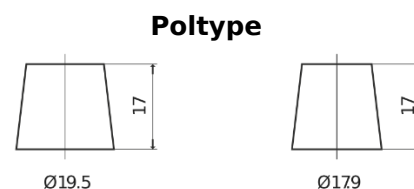

### EndurancePRO EFB EX2253

Art.nr.	EX2253
Technology	EFB
EAN/GTIN	3661024036702
Spenning	12 V
Kapasitet	225 Ah
CCA	1150 A
Lengde	518 mm
Bredde	274 mm
Høyde	240 mm
Kasse	D06
Polstilling	ETN 3
Poltype	EN taper post
Festeknast	B0
Vekt (kan variere)	60.10 kg