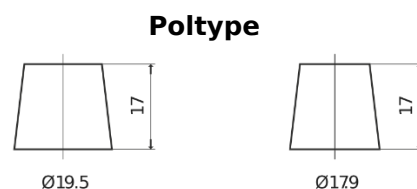

Sortimentsoversikt

Batterier til Lastebil, buss, maskiner, jordbruk

StartPRO EG145A

Art.nr.	EG145A
Technology	Flooded
EAN/GTIN	3661024035552
Spenning	12 V
Kapasitet	145.0 Ah
CCA	1000 A
Lengde	360 mm
Bredde	253 mm
Høyde	240 mm
Kasse	F21
Polstilling	ETN 6
Poltype	EN taper post
Festeknast	B0
Vekt (kan variere)	38.10 kg