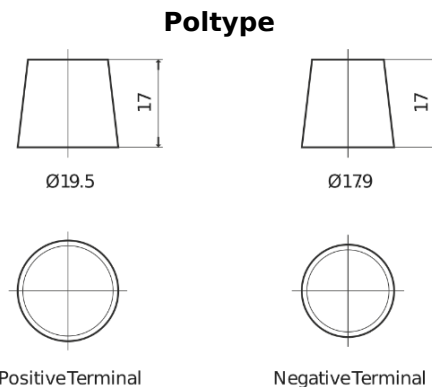

Sortimentsoversikt

Batterier til Lastebil, buss, maskiner, jordbruk

StartPRO EG145A

Art.nr.	EG145A
Technology	Flooded
EAN/GTIN	3661024035552
Spenning	12 V
Kapasitet	145.0 Ah
CCA	1000 A
Lengde	360 mm
Bredde	253 mm
Høyde	240 mm
Kasse	F21
Polstilling	ETN 6
Poltype	EN taper post
Festeknast	B0
Vekt (kan variere)	38.10 kg