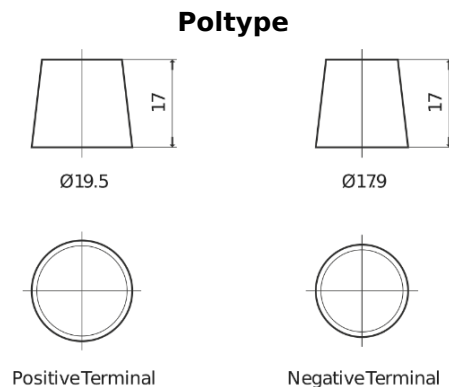

Sortimentsoversikt

Batterier til Lastebil, buss, maskiner, jordbruk

StartPRO EG145A

Art.nr.	EG145A
Technology	Flooded
EAN/GTIN	3661024035552
Spenning	12 V
Kapasitet	145.0 Ah
CCA	1000 A
Lengde	360 mm
Bredde	253 mm
Høyde	240 mm
Kasse	F21
Polstilling	ETN 6
Poltype	EN taper post
Festeknast	B0
Vekt (kan variere)	38.10 kg