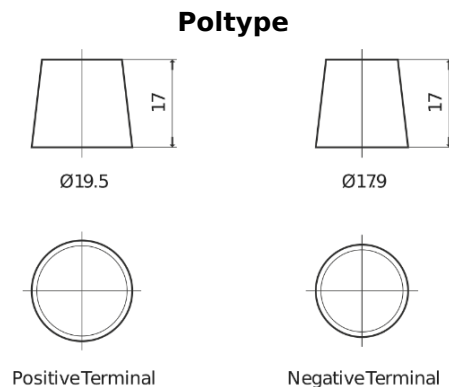

**Sortimentsoversikt**

Batterier til Lastebil, buss, maskiner, jordbruk

**StartPRO EG145A**

Art.nr.	EG145A
Technology	Flooded
EAN/GTIN	3661024035552
Spenning	12 V
Kapasitet	145.0 Ah
CCA	1000 A
Lengde	360 mm
Bredde	253 mm
Høyde	240 mm
Kasse	F21
Polstilling	ETN 6
Poltype	EN taper post
Festeknast	B0
Vekt (kan variere)	38.10 kg