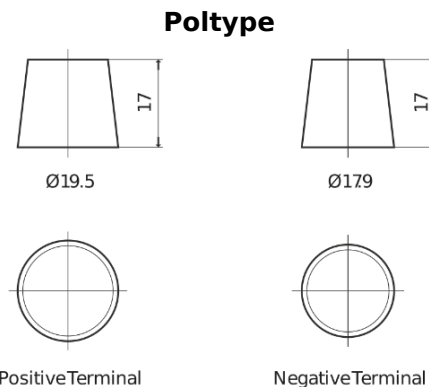

Sortimentsoversikt

Batterier til Lastebil, buss, maskiner, jordbruk

StartPRO EG145A

Art.nr.	EG145A
Technology	Flooded
EAN/GTIN	3661024035552
Spenning	12 V
Kapasitet	145.0 Ah
CCA	1000 A
Lengde	360 mm
Bredde	253 mm
Høyde	240 mm
Kasse	F21
Polstilling	ETN 6
Poltype	EN taper post
Festeknast	B0
Vekt (kan variere)	38.10 kg