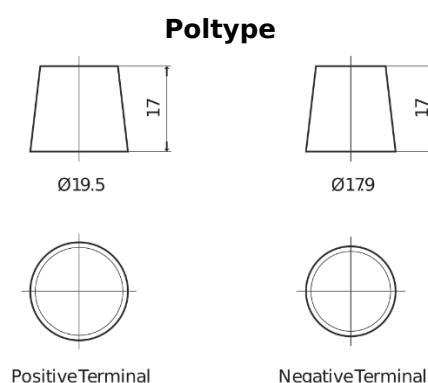

Sortimentsoversikt

Batterier til Lastebil, buss, maskiner, jordbruk

StartPRO EG1406

Art.nr.	EG1406
Technology	Flooded
EAN/GTIN	3661024035491
Spenning	12 V
Kapasitet	140.0 Ah
CCA	800 A
Lengde	510 mm
Bredde	175 mm
Høyde	225 mm
Kasse	D08
Polstilling	ETN 4
Poltype	EN taper post
Festeknast	B3
Vekt (kan variere)	33.50 kg