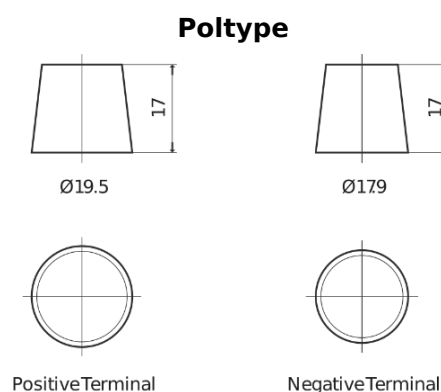

Sortimentsoversikt

Batterier til Lastebil, buss, maskiner, jordbruk

StartPRO EG1406

Art.nr.	EG1406
Technology	Flooded
EAN/GTIN	3661024035491
Spenning	12 V
Kapasitet	140.0 Ah
CCA	800 A
Lengde	510 mm
Bredde	175 mm
Høyde	225 mm
Kasse	D08
Polstilling	ETN 4
Poltype	EN taper post
Festeknast	B3
Vekt (kan variere)	33.50 kg