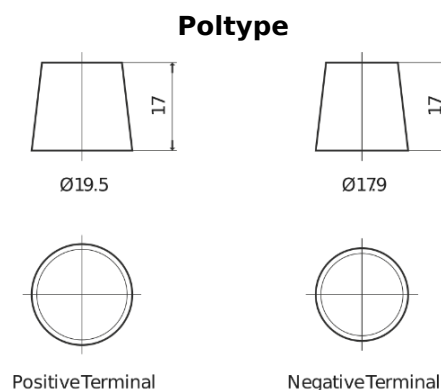

### StartPRO EG1406

Art.nr.	EG1406
Technology	Flooded
EAN/GTIN	3661024035491
Spenning	12 V
Kapasitet	140.0 Ah
CCA	800 A
Lengde	510 mm
Bredde	175 mm
Høyde	225 mm
Kasse	D08
Polstilling	ETN 4
Poltype	EN taper post
Festeknast	B3
Vekt (kan variere)	33.50 kg