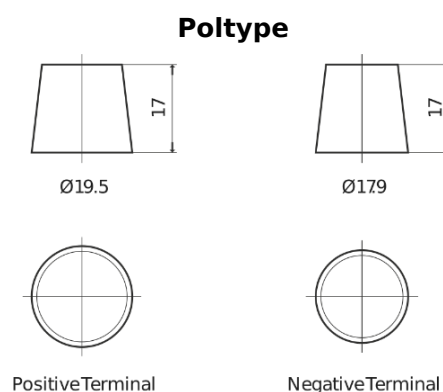

### StartPRO EG1406

Art.nr.	EG1406
Technology	Flooded
EAN/GTIN	3661024035491
Spenning	12 V
Kapasitet	140.0 Ah
CCA	800 A
Lengde	510 mm
Bredde	175 mm
Høyde	225 mm
Kasse	D08
Polstilling	ETN 4
Poltype	EN taper post
Festeknast	B3
Vekt (kan variere)	33.50 kg