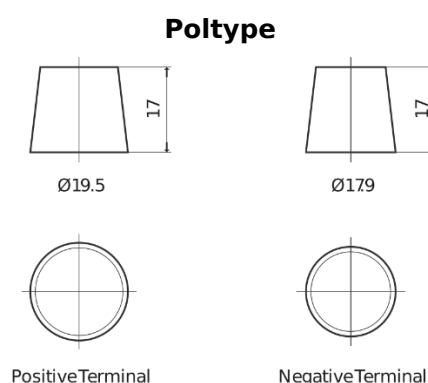

**Sortimentsoversikt**

Batterier til Lastebil, buss, maskiner, jordbruk

**StartPRO EG1403**

Art.nr.	EG1403
Technology	Flooded
EAN/GTIN	3661024035422
Spenning	12 V
Kapasitet	140.0 Ah
CCA	800 A
Lengde	513 mm
Bredde	189 mm
Høyde	223 mm
Kasse	D04
Polstilling	ETN 3
Poltype	EN taper post
Festeknast	B0
Vekt (kan variere)	34.10 kg