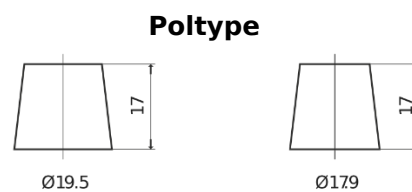

Sortimentsoversikt

Batterier til Marine og fritid

Equipment ET1600

Art.nr.	ET1600
Technology	Flooded
EAN/GTIN	3661024035873
Spenning	12 V
Kapasitet	230 Ah
Watt hour	1600 Wh
Lengde	518 mm
Bredde	274 mm
Høyde	240 mm
Kasse	D06
Polstilling	ETN 3
Poltype	EN taper post
Festeknast	B0
Vekt (kan variere)	64.80 kg