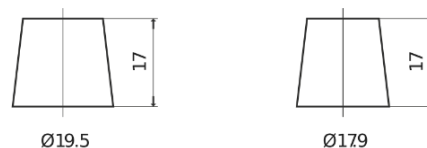

Sortimentsoversikt

Batterier til Lastebil, buss, maskiner, jordbruk

StartPRO EG1403

Art.nr.	EG1403
Technology	Flooded
EAN/GTIN	3661024035422
Spenning	12 V
Kapasitet	140.0 Ah
CCA	800 A
Lengde	513 mm
Bredde	189 mm
Høyde	223 mm
Kasse	D04
Polstilling	ETN 3
Poltype	EN taper post
Festeknast	B0
Vekt (kan variere)	34.10 kg

Polstilling

Poltype

Festeknast

Design, egenskaper og tekniske spesifikasjoner kan endres uten forvarsel. Vi fraskriver oss enhver representasjon eller garanti, uttrykt eller underforstått, angående dataene eller anbefalingene, og skal under ingen omstendigheter holdes ansvarlig for tap eller skade som hevdes å ha oppstått som et resultat. Noen produkter kan være utilgjengelig i ditt lokale marked.