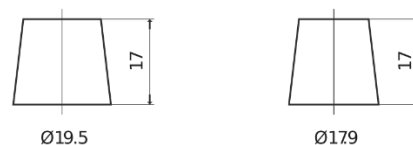

Sortimentsoversikt

Batterier til Lastebil, buss, maskiner, jordbruk

Endurance+PRO Gel TD2103

Art.nr.	TD2103
Technology	GEL
EAN/GTIN	3661024057103
Spenning	12 V
Kapasitet	210 Ah
CCA	1030 A
Lengde	518 mm
Bredde	274 mm
Høyde	240 mm
Kasse	D06
Polstilling	ETN 3
Poltype	EN taper post
Festeknast	B0
Vekt (kan variere)	63.50 kg

Polstilling

Poltype

Festeknast

Design, egenskaper og tekniske spesifikasjoner kan endres uten forvarsel. Vi fraskriver oss enhver representasjon eller garanti, uttrykt eller underforstått, angående dataene eller anbefalingene, og skal under ingen omstendigheter holdes ansvarlig for tap eller skade som hevdes å ha oppstått som et resultat. Noen produkter kan være utilgjengelig i ditt lokale marked.