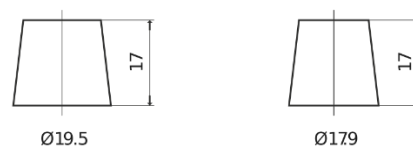

Sortimentsoversikt

Batterier til Lastebil, buss, maskiner, jordbruk

StartPRO EG1402

Art.nr.	EG1402
Technology	Flooded
EAN/GTIN	3661024035347
Spenning	12 V
Kapasitet	140.0 Ah
CCA	900 A
Lengde	508 mm
Bredde	175 mm
Høyde	205 mm
Kasse	ATM
Polstilling	ETN 0
Poltype	EN taper post
Festeknast	B1
Vekt (kan variere)	33.80 kg

Polstilling

Poltype

Festeknast

Design, egenskaper og tekniske spesifikasjoner kan endres uten forvarsel. Vi fraskriver oss enhver representasjon eller garanti, uttrykt eller underforstått, angående dataene eller anbefalingene, og skal under ingen omstendigheter holdes ansvarlig for tap eller skade som hevdes å ha oppstått som et resultat. Noen produkter kan være utilgjengelig i ditt lokale marked.