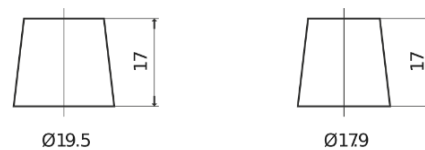

Sortimentsoversikt

Batterier til Lastebil, buss, maskiner, jordbruk

StartPRO EG1402

Art.nr.	EG1402
Technology	Flooded
EAN/GTIN	3661024035347
Spenning	12 V
Kapasitet	140.0 Ah
CCA	900 A
Lengde	508 mm
Bredde	175 mm
Høyde	205 mm
Kasse	ATM
Polstilling	ETN 0
Poltype	EN taper post
Festeknast	B1
Vekt (kan variere)	33.80 kg

Polstilling

Poltype

Festeknast

Design, egenskaper og tekniske spesifikasjoner kan endres uten forvarsel. Vi fraskriver oss enhver representasjon eller garanti, uttrykt eller underforstått, angående dataene eller anbefalingene, og skal under ingen omstendigheter holdes ansvarlig for tap eller skade som hevdes å ha oppstått som et resultat. Noen produkter kan være utilgjengelig i ditt lokale marked.