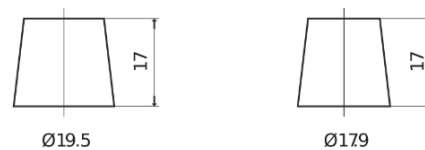

Sortimentsoversikt

Batterier til Lastebil, buss, maskiner, jordbruk

StartPRO EG1355

Art.nr.	EG1355
Technology	Flooded
EAN/GTIN	3661024035521
Spenning	12 V
Kapasitet	135.0 Ah
CCA	1000 A
Lengde	514 mm
Bredde	175 mm
Høyde	210 mm
Kasse	DB8
Polstilling	ETN 3
Poltype	EN taper post
Festeknast	B3
Vekt (kan variere)	36.00 kg

Polstilling

Poltype

Festeknast

Design, egenskaper og tekniske spesifikasjoner kan endres uten forvarsel. Vi fraskriver oss enhver representasjon eller garanti, uttrykt eller underforstått, angående dataene eller anbefalingene, og skal under ingen omstendigheter holdes ansvarlig for tap eller skade som hevdes å ha oppstått som et resultat. Noen produkter kan være utilgjengelig i ditt lokale marked.