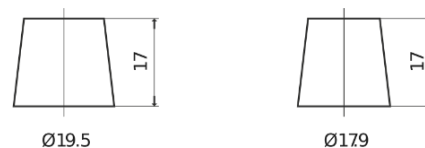

Sortimentsoversikt

Batterier til Lastebil, buss, maskiner, jordbruk

StartPRO EG1355

Art.nr.	EG1355
Technology	Flooded
EAN/GTIN	3661024035521
Spenning	12 V
Kapasitet	135.0 Ah
CCA	1000 A
Lengde	514 mm
Bredde	175 mm
Høyde	210 mm
Kasse	DB8
Polstilling	ETN 3
Poltype	EN taper post
Festeknast	B3
Vekt (kan variere)	36.00 kg

Polstilling

Poltype

Festeknast

Design, egenskaper og tekniske spesifikasjoner kan endres uten forvarsel. Vi fraskriver oss enhver representasjon eller garanti, uttrykt eller underforstått, angående dataene eller anbefalingene, og skal under ingen omstendigheter holdes ansvarlig for tap eller skade som hevdes å ha oppstått som et resultat. Noen produkter kan være utilgjengelig i ditt lokale marked.