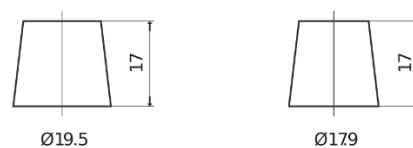

Batterier til Lastebil, buss, maskiner, jordbruk

Endurance+PRO Gel FD2103

Art.nr.	FD2103
Technology	GEL
EAN/GTIN	3661024046961
Spenning	12 V
Kapasitet	210 Ah
CCA	1030 A
Lengde	518 mm
Bredde	274 mm
Høyde	240 mm
Kasse	D06
Polstilling	ETN 3
Poltype	EN taper post
Festeknast	B0
Vekt (kan variere)	63.50 kg

Polstilling

Poltype

Festeknast

Design, egenskaper og tekniske spesifikasjoner kan endres uten forvarsel. Vi fraskriver oss enhver representasjon eller garanti, uttrykt eller underforstått, angående dataene eller anbefalingene, og skal under ingen omstendigheter holdes ansvarlig for tap eller skade som hevdes å ha oppstått som et resultat. Noen produkter kan være utilgjengelig i ditt lokale marked.