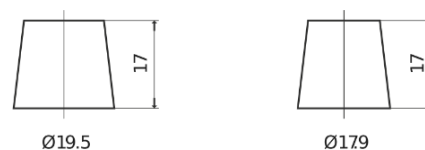

Sortimentsoversikt

Batterier til Lastebil, buss, maskiner, jordbruk

StartPRO EG1355

Art.nr.	EG1355
Technology	Flooded
EAN/GTIN	3661024035521
Spenning	12 V
Kapasitet	135.0 Ah
CCA	1000 A
Lengde	514 mm
Bredde	175 mm
Høyde	210 mm
Kasse	DB8
Polstilling	ETN 3
Poltype	EN taper post
Festeknast	B3
Vekt (kan variere)	36.00 kg

Polstilling

Poltype

Festeknast

Design, egenskaper og tekniske spesifikasjoner kan endres uten forvarsel. Vi fraskriver oss enhver representasjon eller garanti, uttrykt eller underforstått, angående dataene eller anbefalingene, og skal under ingen omstendigheter holdes ansvarlig for tap eller skade som hevdes å ha oppstått som et resultat. Noen produkter kan være utilgjengelig i ditt lokale marked.