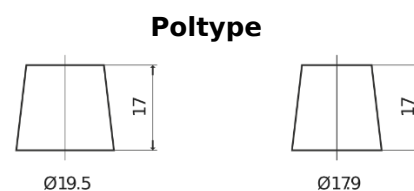

Sortimentsoversikt

Batterier til Lastebil, buss, maskiner, jordbruk

Endurance+PRO Gel ED2103

Art.nr.	ED2103
Technology	GEL
EAN/GTIN	3661024037341
Spenning	12 V
Kapasitet	210 Ah
CCA	1030 A
Lengde	518 mm
Bredde	274 mm
Høyde	240 mm
Kasse	D06
Polstilling	ETN 3
Poltype	EN taper post
Festeknast	B0
Vekt (kan variere)	63.50 kg