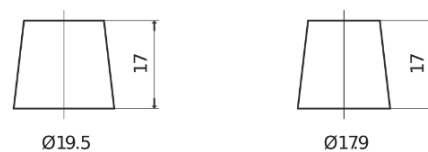

Sortimentsoversikt

Batterier til Lastebil, buss, maskiner, jordbruk

StartPRO EG1353

Art.nr.	EG1353
Technology	Flooded
EAN/GTIN	3661024035545
Spenning	12 V
Kapasitet	135.0 Ah
CCA	1000 A
Lengde	514 mm
Bredde	218 mm
Høyde	210 mm
Kasse	DB9
Polstilling	ETN 3
Poltype	EN taper post
Festeknast	B0
Vekt (kan variere)	39.80 kg

Polstilling

Poltype

Festeknast

Design, egenskaper og tekniske spesifikasjoner kan endres uten forvarsel. Vi fraskriver oss enhver representasjon eller garanti, uttrykt eller underforstått, angående dataene eller anbefalingene, og skal under ingen omstendigheter holdes ansvarlig for tap eller skade som hevdes å ha oppstått som et resultat. Noen produkter kan være utilgjengelig i ditt lokale marked.