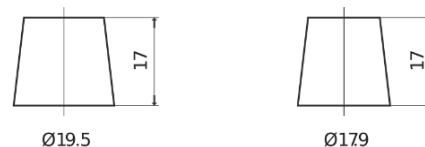

Sortimentsoversikt

Batterier til Lastebil, buss, maskiner, jordbruk

StartPRO EG1250

Art.nr.	EG1250
Technology	Flooded
EAN/GTIN	3661024035408
Spenning	12 V
Kapasitet	125.0 Ah
CCA	760 A
Lengde	349 mm
Bredde	175 mm
Høyde	285 mm
Kasse	D03
Polstilling	ETN 0
Poltype	EN taper post
Festeknast	B0
Vekt (kan variere)	29.50 kg

Polstilling

Poltype

Festeknast

Design, egenskaper og tekniske spesifikasjoner kan endres uten forvarsel. Vi fraskriver oss enhver representasjon eller garanti, uttrykt eller underforstått, angående dataene eller anbefalingene, og skal under ingen omstendigheter holdes ansvarlig for tap eller skade som hevdes å ha oppstått som et resultat. Noen produkter kan være utilgjengelig i ditt lokale marked.