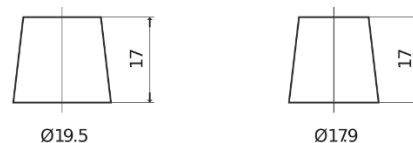

Sortimentsoversikt

Batterier til Lastebil, buss, maskiner, jordbruk

StartPRO EG1250

Art.nr.	EG1250
Technology	Flooded
EAN/GTIN	3661024035408
Spenning	12 V
Kapasitet	125.0 Ah
CCA	760 A
Lengde	349 mm
Bredde	175 mm
Høyde	285 mm
Kasse	D03
Polstilling	ETN 0
Poltype	EN taper post
Festeknast	B0
Vekt (kan variere)	29.50 kg

Polstilling

Poltype

Festeknast

Design, egenskaper og tekniske spesifikasjoner kan endres uten forvarsel. Vi fraskriver oss enhver representasjon eller garanti, uttrykt eller underforstått, angående dataene eller anbefalingene, og skal under ingen omstendigheter holdes ansvarlig for tap eller skade som hevdes å ha oppstått som et resultat. Noen produkter kan være utilgjengelig i ditt lokale marked.