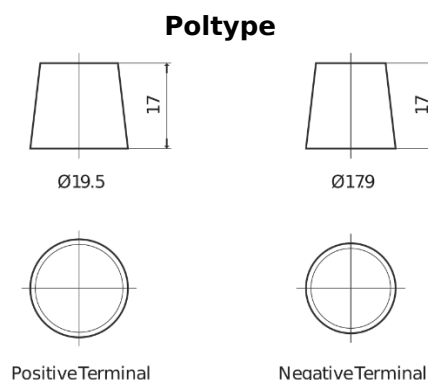

Sortimentsoversikt

Batterier til Lastebil, buss, maskiner, jordbruk

StartPRO EG1206

Art.nr.	EG1206
Technology	Flooded
EAN/GTIN	3661024037013
Spenning	12 V
Kapasitet	120.0 Ah
CCA	680 A
Lengde	510 mm
Bredde	175 mm
Høyde	225 mm
Kasse	D08
Polstilling	ETN 4
Poltype	EN taper post
Festeknast	B3
Vekt (kan variere)	31.80 kg