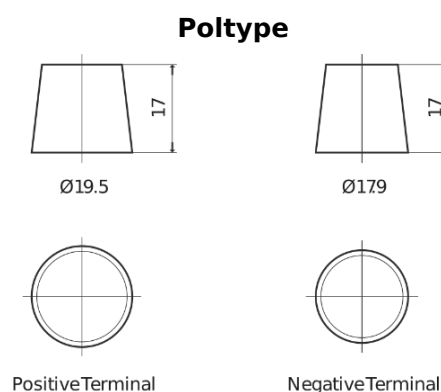

### StartPRO EG1206

Art.nr.	EG1206
Technology	Flooded
EAN/GTIN	3661024037013
Spenning	12 V
Kapasitet	120.0 Ah
CCA	680 A
Lengde	510 mm
Bredde	175 mm
Høyde	225 mm
Kasse	D08
Polstilling	ETN 4
Poltype	EN taper post
Festeknast	B3
Vekt (kan variere)	31.80 kg