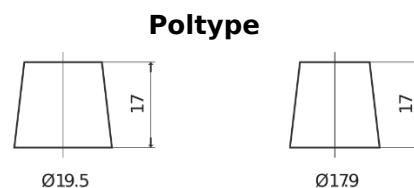

**Sortimentsoversikt**

Batterier til Lastebil, buss, maskiner, jordbruk

**Endurance+PRO Gel SD2103**

Art.nr.	SD2103
Technology	GEL
EAN/GTIN	3661024066525
Spenning	12 V
Kapasitet	210 Ah
CCA	1030 A
Lengde	518 mm
Bredde	274 mm
Høyde	240 mm
Kasse	D06
Polstilling	ETN 3
Poltype	EN taper post
Festeknast	B0
Vekt (kan variere)	63.50 kg