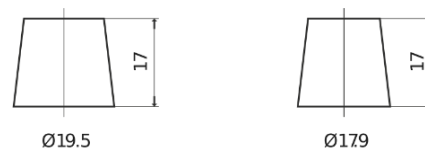

Sortimentsoversikt

Batterier til Lastebil, buss, maskiner, jordbruk

StartPRO EG1203

Art.nr.	EG1203
Technology	Flooded
EAN/GTIN	3661024036993
Spenning	12 V
Kapasitet	120.0 Ah
CCA	680 A
Lengde	513 mm
Bredde	189 mm
Høyde	223 mm
Kasse	D04
Polstilling	ETN 3
Poltype	EN taper post
Festeknast	B0
Vekt (kan variere)	32.50 kg

Polstilling

Poltype

Festeknast

Design, egenskaper og tekniske spesifikasjoner kan endres uten forvarsel. Vi fraskriver oss enhver representasjon eller garanti, uttrykt eller underforstått, angående dataene eller anbefalingene, og skal under ingen omstendigheter holdes ansvarlig for tap eller skade som hevdes å ha oppstått som et resultat. Noen produkter kan være utilgjengelig i ditt lokale marked.