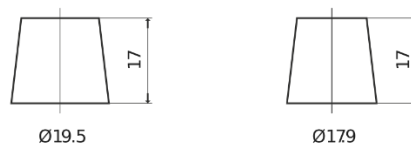

Sortimentsoversikt

Batterier til Marine og fritid

Equipment GEL ES2400

Art.nr.	ES2400
Technology	GEL
EAN/GTIN	3661024035750
Spenning	12 V
Kapasitet	210 Ah
Watt hour	2400 Wh
Lengde	518 mm
Bredde	274 mm
Høyde	240 mm
Kasse	D06
Polstilling	ETN 3
Poltype	EN taper post
Festeknast	B0
Vekt (kan variere)	63.50 kg

Polstilling

Poltype

Festeknast

Design, egenskaper og tekniske spesifikasjoner kan endres uten forvarsel. Vi fraskriver oss enhver representasjon eller garanti, uttrykt eller underforstått, angående dataene eller anbefalingene, og skal under ingen omstendigheter holdes ansvarlig for tap eller skade som hevdes å ha oppstått som et resultat. Noen produkter kan være utilgjengelig i ditt lokale marked.