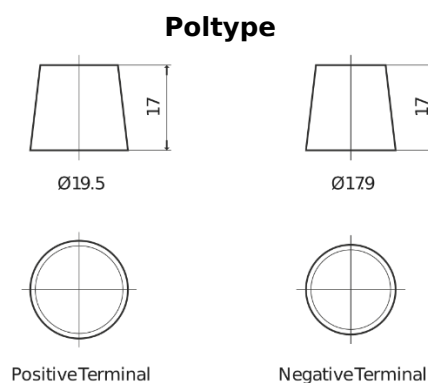

**Sortimentsoversikt**

Batterier til Lastebil, buss, maskiner, jordbruk

**StartPRO EG1203**

Art.nr.	EG1203
Technology	Flooded
EAN/GTIN	3661024036993
Spenning	12 V
Kapasitet	120.0 Ah
CCA	680 A
Lengde	513 mm
Bredde	189 mm
Høyde	223 mm
Kasse	D04
Polstilling	ETN 3
Poltype	EN taper post
Festeknast	B0
Vekt (kan variere)	32.50 kg