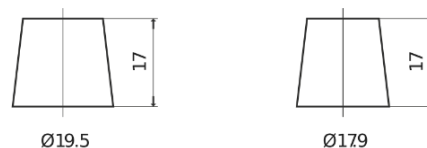

Sortimentsoversikt

Batterier til Lastebil, buss, maskiner, jordbruk

StartPRO EG1203

Art.nr.	EG1203
Technology	Flooded
EAN/GTIN	3661024036993
Spenning	12 V
Kapasitet	120.0 Ah
CCA	680 A
Lengde	513 mm
Bredde	189 mm
Høyde	223 mm
Kasse	D04
Polstilling	ETN 3
Poltype	EN taper post
Festeknast	B0
Vekt (kan variere)	32.50 kg

Polstilling

Poltype

Festeknast

Design, egenskaper og tekniske spesifikasjoner kan endres uten forvarsel. Vi fraskriver oss enhver representasjon eller garanti, uttrykt eller underforstått, angående dataene eller anbefalingene, og skal under ingen omstendigheter holdes ansvarlig for tap eller skade som hevdes å ha oppstått som et resultat. Noen produkter kan være utilgjengelig i ditt lokale marked.