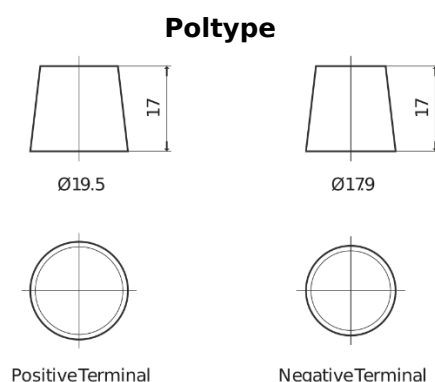

**Sortimentsoversikt**

Batterier til Lastebil, buss, maskiner, jordbruk

**Endurance+PRO Gel TD2103T**

Art.nr.	TD2103T
Technology	GEL
EAN/GTIN	3661024057462
Spenning	12 V
Kapasitet	210 Ah
CCA	800 A
Lengde	518 mm
Bredde	274 mm
Høyde	240 mm
Kasse	D06
Polstilling	ETN 3
Poltype	EN taper post
Festeknast	B0
Vekt (kan variere)	66.00 kg