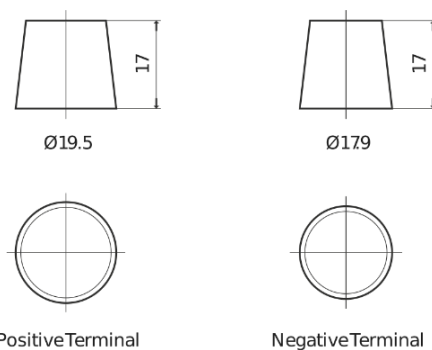

Poltype

Festeknast

Design, egenskaper og tekniske spesifikasjoner kan endres uten forvarsel. Vi fraskriver oss enhver representasjon eller garanti, uttrykt eller underforstått, angående dataene eller anbefalingene, og skal under ingen omstendigheter holdes ansvarlig for tap eller skade som hevdes å ha oppstått som et resultat. Noen produkter kan være utilgjengelig i ditt lokale marked.