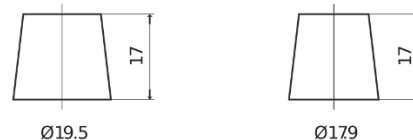

Sortimentsoversikt

Batterier til Lastebil, buss, maskiner, jordbruk

StartPRO EG1102

Art.nr.	EG1102
Technology	Flooded
EAN/GTIN	3661024035392
Spenning	12 V
Kapasitet	110.0 Ah
CCA	750 A
Lengde	349 mm
Bredde	175 mm
Høyde	235 mm
Kasse	D02
Polstilling	ETN 0
Poltype	EN taper post
Festeknast	B1
Vekt (kan variere)	25.40 kg

Polstilling

Poltype

Festeknast

Design, egenskaper og tekniske spesifikasjoner kan endres uten forvarsel. Vi fraskriver oss enhver representasjon eller garanti, uttrykt eller underforstått, angående dataene eller anbefalingene, og skal under ingen omstendigheter holdes ansvarlig for tap eller skade som hevdes å ha oppstått som et resultat. Noen produkter kan være utilgjengelig i ditt lokale marked.