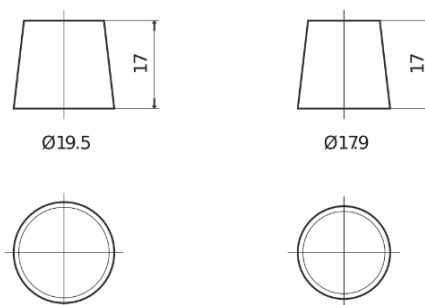

Poltype

Positive Terminal

Negative Terminal

Festeknast

Design, egenskaper og tekniske spesifikasjoner kan endres uten forvarsel. Vi fraskriver oss enhver representasjon eller garanti, uttrykt eller underforstått, angående dataene eller anbefalingene, og skal under ingen omstendigheter holdes ansvarlig for tap eller skade som hevdes å ha oppstått som et resultat. Noen produkter kan være utilgjengelig i ditt lokale marked.