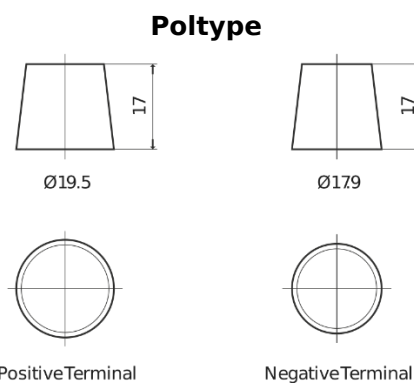

Batterier til Lastebil, buss, maskiner, jordbruk

Endurance+PRO Gel FD2103T

Art.nr.	FD2103T
Technology	GEL
EAN/GTIN	3661024047265
Spenning	12 V
Kapasitet	210 Ah
CCA	800 A
Lengde	518 mm
Bredde	274 mm
Høyde	240 mm
Kasse	D06
Polstilling	ETN 3
Poltype	EN taper post
Festeknast	B0
Vekt (kan variere)	66.00 kg