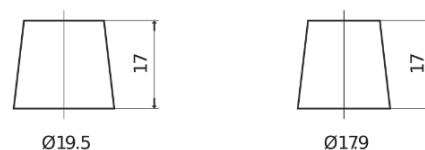

Sortimentsoversikt

Batterier til Lastebil, buss, maskiner, jordbruk

StartPRO EG1102

Art.nr.	EG1102
Technology	Flooded
EAN/GTIN	3661024035392
Spenning	12 V
Kapasitet	110.0 Ah
CCA	750 A
Lengde	349 mm
Bredde	175 mm
Høyde	235 mm
Kasse	D02
Polstilling	ETN 0
Poltype	EN taper post
Festeknast	B1
Vekt (kan variere)	25.40 kg

Polstilling

Poltype

Festeknast

Design, egenskaper og tekniske spesifikasjoner kan endres uten forvarsel. Vi fraskriver oss enhver representasjon eller garanti, uttrykt eller underforstått, angående dataene eller anbefalingene, og skal under ingen omstendigheter holdes ansvarlig for tap eller skade som hevdes å ha oppstått som et resultat. Noen produkter kan være utilgjengelig i ditt lokale marked.