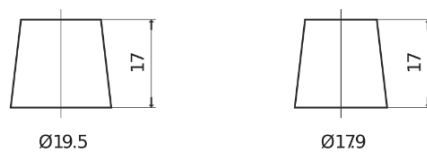

Sortimentsoversikt

Batterier til Lastebil, buss, maskiner, jordbruk

StartPRO EG1101

Art.nr.	EG1101
Technology	Flooded
EAN/GTIN	3661024035385
Spenning	12 V
Kapasitet	110.0 Ah
CCA	750 A
Lengde	349 mm
Bredde	175 mm
Høyde	235 mm
Kasse	D02
Polstilling	ETN 1
Poltype	EN taper post
Festeknast	B0
Vekt (kan variere)	25.40 kg

Polstilling

Poltype

Festeknast

Design, egenskaper og tekniske spesifikasjoner kan endres uten forvarsel. Vi fraskriver oss enhver representasjon eller garanti, uttrykt eller underforstått, angående dataene eller anbefalingene, og skal under ingen omstendigheter holdes ansvarlig for tap eller skade som hevdes å ha oppstått som et resultat. Noen produkter kan være utilgjengelig i ditt lokale marked.