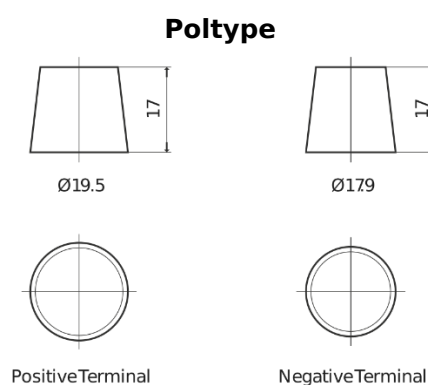

### Endurance+PRO Gel ED2103T

Art.nr.	ED2103T
Technology	GEL
EAN/GTIN	3661024037624
Spenning	12 V
Kapasitet	210 Ah
CCA	800 A
Lengde	518 mm
Bredde	274 mm
Høyde	240 mm
Kasse	D06
Polstilling	ETN 3
Poltype	EN taper post
Festeknast	B0
Vekt (kan variere)	66.00 kg