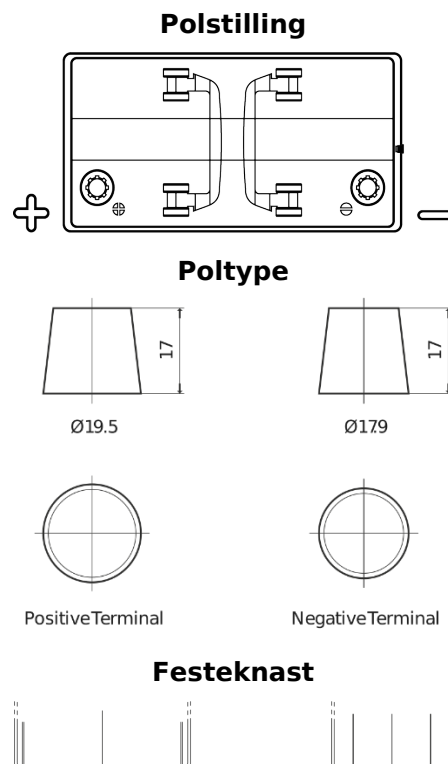

**Sortimentsoversikt**

Batterier til Lastebil, buss, maskiner, jordbruk

**StartPRO EG1101**

Art.nr.	EG1101
Technology	Flooded
EAN/GTIN	3661024035385
Spenning	12 V
Kapasitet	110.0 Ah
CCA	750 A
Lengde	349 mm
Bredde	175 mm
Høyde	235 mm
Kasse	D02
Polstilling	ETN 1
Poltype	EN taper post
Festeknast	B0
Vekt (kan variere)	25.40 kg