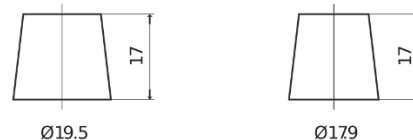

Sortimentsoversikt

Batterier til Lastebil, buss, maskiner, jordbruk

StartPRO EG1100

Art.nr.	EG1100
Technology	Flooded
EAN/GTIN	3661024035378
Spenning	12 V
Kapasitet	110.0 Ah
CCA	750 A
Lengde	349 mm
Bredde	175 mm
Høyde	235 mm
Kasse	D02
Polstilling	ETN 0
Poltype	EN taper post
Festeknast	B0
Vekt (kan variere)	25.40 kg

Polstilling

Poltype

Festeknast

Design, egenskaper og tekniske spesifikasjoner kan endres uten forvarsel. Vi fraskriver oss enhver representasjon eller garanti, uttrykt eller underforstått, angående dataene eller anbefalingene, og skal under ingen omstendigheter holdes ansvarlig for tap eller skade som hevdes å ha oppstått som et resultat. Noen produkter kan være utilgjengelig i ditt lokale marked.