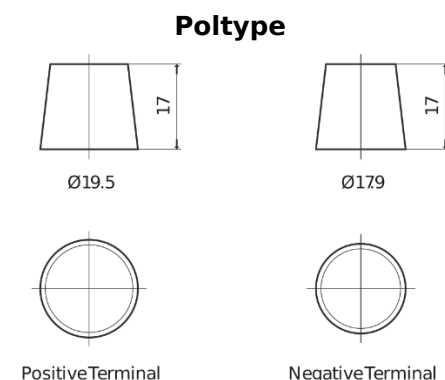

Sortimentsoversikt

Batterier til Lastebil, buss, maskiner, jordbruk

Endurance+PRO Gel SD2103T

Art.nr.	SD2103T
Technology	GEL
EAN/GTIN	3661024066617
Spenning	12 V
Kapasitet	210 Ah
CCA	800 A
Lengde	518 mm
Bredde	274 mm
Høyde	240 mm
Kasse	D06
Polstilling	ETN 3
Poltype	EN taper post
Festeknast	B0
Vekt (kan variere)	66.00 kg