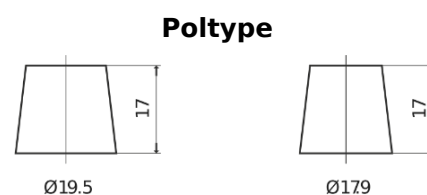

Sortimentsoversikt

Batterier til Lastebil, buss, maskiner, jordbruk

PowerPRO EF2353

Art.nr.	EF2353
Technology	Flooded
EAN/GTIN	3661024035323
Spenning	12 V
Kapasitet	235.0 Ah
CCA	1300 A
Lengde	518 mm
Bredde	274 mm
Høyde	240 mm
Kasse	D06
Polstilling	ETN 3
Poltype	EN taper post
Festeknast	B0
Vekt (kan variere)	56.30 kg