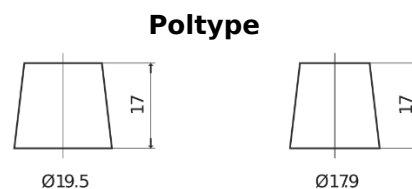

**Sortimentsoversikt**

Batterier til Lastebil, buss, maskiner, jordbruk

**PowerPRO EF2353**

Art.nr.	EF2353
Technology	Flooded
EAN/GTIN	3661024035323
Spenning	12 V
Kapasitet	235.0 Ah
CCA	1300 A
Lengde	518 mm
Bredde	274 mm
Høyde	240 mm
Kasse	D06
Polstilling	ETN 3
Poltype	EN taper post
Festeknast	B0
Vekt (kan variere)	56.30 kg