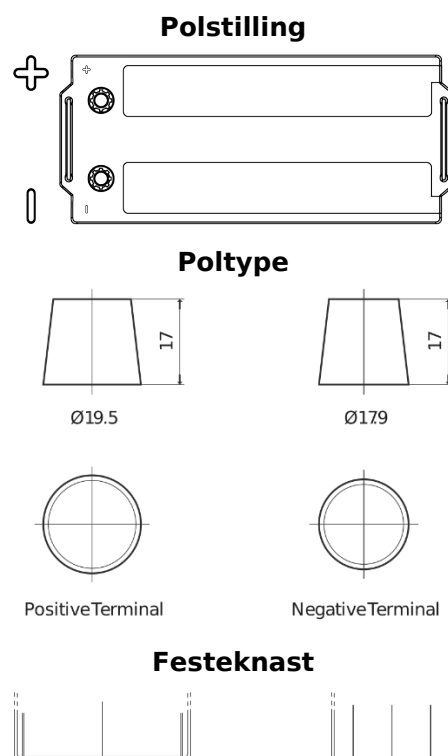

Sortimentsoversikt

Batterier til Lastebil, buss, maskiner, jordbruk

PowerPRO Agri&Construction TJ1723

Art.nr.	TJ1723
Technology	Flooded
EAN/GTIN	3661024056731
Spenning	12 V
Kapasitet	172 Ah
CCA	1390 A
Lengde	513 mm
Bredde	223 mm
Høyde	223 mm
Kasse	D05
Polstilling	ETN 3
Poltype	EN taper post
Festeknast	B0
Vekt (kan variere)	48.80 kg