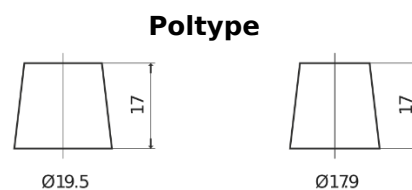

Sortimentsoversikt

Batterier til Lastebil, buss, maskiner, jordbruk

PowerPRO EF1853

Art.nr.	EF1853
Technology	Flooded
EAN/GTIN	3661024035316
Spenning	12 V
Kapasitet	185.0 Ah
CCA	1150 A
Lengde	513 mm
Bredde	223 mm
Høyde	223 mm
Kasse	D05
Polstilling	ETN 3
Poltype	EN taper post
Festeknast	B0
Vekt (kan variere)	43.90 kg