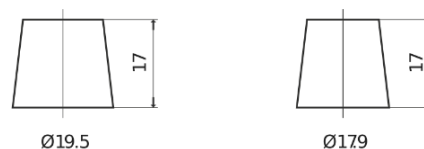

Sortimentsoversikt

Batterier til Lastebil, buss, maskiner, jordbruk

PowerPRO EF1853

Art.nr.	EF1853
Technology	Flooded
EAN/GTIN	3661024035316
Spenning	12 V
Kapasitet	185.0 Ah
CCA	1150 A
Lengde	513 mm
Bredde	223 mm
Høyde	223 mm
Kasse	D05
Polstilling	ETN 3
Poltype	EN taper post
Festeknast	B0
Vekt (kan variere)	43.90 kg

Polstilling

Poltype

Festeknast

Design, egenskaper og tekniske spesifikasjoner kan endres uten forvarsel. Vi fraskriver oss enhver representasjon eller garanti, uttrykt eller underforstått, angående dataene eller anbefalingene, og skal under ingen omstendigheter holdes ansvarlig for tap eller skade som hevdes å ha oppstått som et resultat. Noen produkter kan være utilgjengelig i ditt lokale marked.