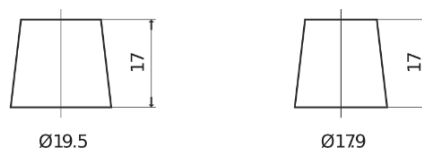

Sortimentsoversikt

Batterier til Lastebil, buss, maskiner, jordbruk

PowerPRO EF1453

Art.nr.	EF1453
Technology	Flooded
EAN/GTIN	3661024035309
Spenning	12 V
Kapasitet	145.0 Ah
CCA	900 A
Lengde	513 mm
Bredde	189 mm
Høyde	223 mm
Kasse	D04
Polstilling	ETN 3
Poltype	EN taper post
Festeknast	B0
Vekt (kan variere)	35.90 kg

Polstilling

Poltype

Festeknast

Design, egenskaper og tekniske spesifikasjoner kan endres uten forvarsel. Vi fraskriver oss enhver representasjon eller garanti, uttrykt eller underforstått, angående dataene eller anbefalingene, og skal under ingen omstendigheter holdes ansvarlig for tap eller skade som hevdes å ha oppstått som et resultat. Noen produkter kan være utilgjengelig i ditt lokale marked.