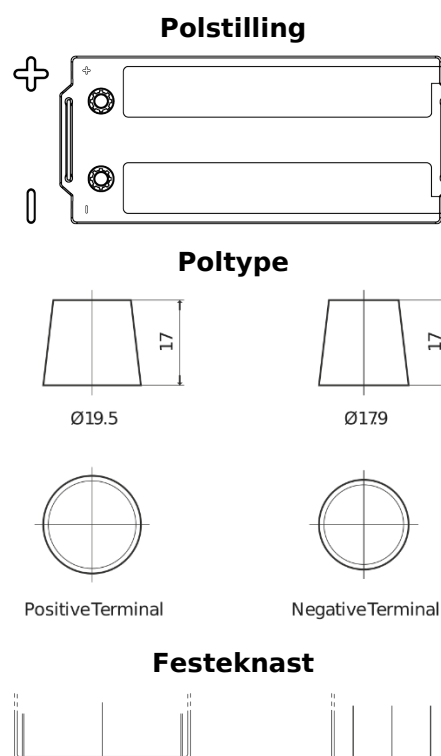

Batterier til Lastebil, buss, maskiner, jordbruk

PowerPRO Agri&Construction FJ1723

Art.nr.	FJ1723
Technology	Flooded
EAN/GTIN	3661024046602
Spenning	12 V
Kapasitet	172 Ah
CCA	1390 A
Lengde	513 mm
Bredde	223 mm
Høyde	223 mm
Kasse	D05
Polstilling	ETN 3
Poltype	EN taper post
Festeknast	B0
Vekt (kan variere)	48.80 kg