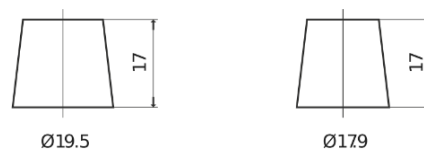

Sortimentsoversikt

Batterier til Lastebil, buss, maskiner, jordbruk

PowerPRO EF1453

Art.nr.	EF1453
Technology	Flooded
EAN/GTIN	3661024035309
Spenning	12 V
Kapasitet	145.0 Ah
CCA	900 A
Lengde	513 mm
Bredde	189 mm
Høyde	223 mm
Kasse	D04
Polstilling	ETN 3
Poltype	EN taper post
Festeknast	B0
Vekt (kan variere)	35.90 kg

Polstilling

Poltype

Festeknast

Design, egenskaper og tekniske spesifikasjoner kan endres uten forvarsel. Vi fraskriver oss enhver representasjon eller garanti, uttrykt eller underforstått, angående dataene eller anbefalingene, og skal under ingen omstendigheter holdes ansvarlig for tap eller skade som hevdes å ha oppstått som et resultat. Noen produkter kan være utilgjengelig i ditt lokale marked.