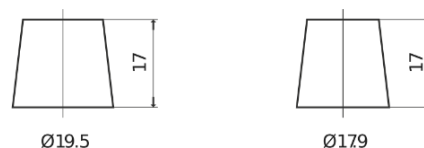

Sortimentsoversikt

Batterier til Lastebil, buss, maskiner, jordbruk

PowerPRO EF1453

Art.nr.	EF1453
Technology	Flooded
EAN/GTIN	3661024035309
Spenning	12 V
Kapasitet	145.0 Ah
CCA	900 A
Lengde	513 mm
Bredde	189 mm
Høyde	223 mm
Kasse	D04
Polstilling	ETN 3
Poltype	EN taper post
Festeknast	B0
Vekt (kan variere)	35.90 kg

Polstilling

Poltype

Festeknast

Design, egenskaper og tekniske spesifikasjoner kan endres uten forvarsel. Vi fraskriver oss enhver representasjon eller garanti, uttrykt eller underforstått, angående dataene eller anbefalingene, og skal under ingen omstendigheter holdes ansvarlig for tap eller skade som hevdes å ha oppstått som et resultat. Noen produkter kan være utilgjengelig i ditt lokale marked.