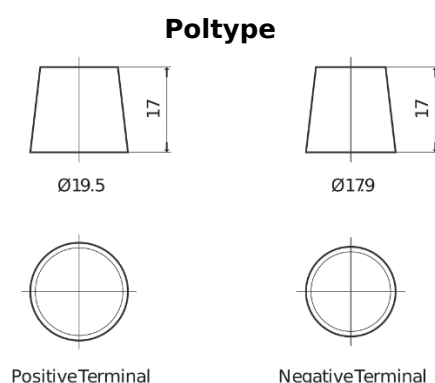

Sortimentsoversikt

Batterier til Lastebil, buss, maskiner, jordbruk

PowerPRO EF1453

Art.nr.	EF1453
Technology	Flooded
EAN/GTIN	3661024035309
Spenning	12 V
Kapasitet	145.0 Ah
CCA	900 A
Lengde	513 mm
Bredde	189 mm
Høyde	223 mm
Kasse	D04
Polstilling	ETN 3
Poltype	EN taper post
Festeknast	B0
Vekt (kan variere)	35.90 kg