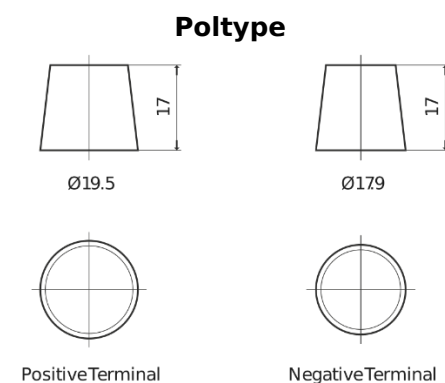

**Sortimentsoversikt**

Batterier til Lastebil, buss, maskiner, jordbruk

**PowerPRO Agri&Construction EJ1723**

Art.nr.	EJ1723
Technology	Flooded
EAN/GTIN	3661024036917
Spenning	12 V
Kapasitet	172 Ah
CCA	1390 A
Lengde	513 mm
Bredde	223 mm
Høyde	223 mm
Kasse	D05
Polstilling	ETN 3
Poltype	EN taper post
Festeknast	B0
Vekt (kan variere)	48.80 kg