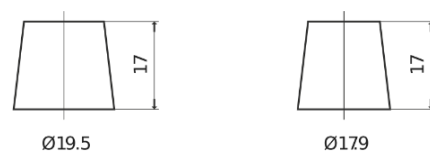

Sortimentsoversikt

Batterier til Lastebil, buss, maskiner, jordbruk

PowerPRO EF1251

Art.nr.	EF1251
Technology	Flooded
EAN/GTIN	3661024037952
Spenning	12 V
Kapasitet	125.0 Ah
CCA	850 A
Lengde	349 mm
Bredde	175 mm
Høyde	285 mm
Kasse	D03
Polstilling	ETN 1
Poltype	EN taper post
Festeknast	B0
Vekt (kan variere)	31.00 kg

Polstilling

Poltype

Festeknast

Design, egenskaper og tekniske spesifikasjoner kan endres uten forvarsel. Vi fraskriver oss enhver representasjon eller garanti, uttrykt eller underforstått, angående dataene eller anbefalingene, og skal under ingen omstendigheter holdes ansvarlig for tap eller skade som hevdes å ha oppstått som et resultat. Noen produkter kan være utilgjengelig i ditt lokale marked.