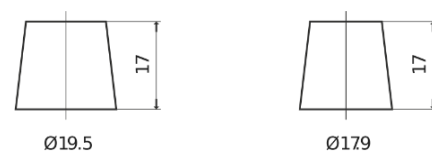

Sortimentsoversikt

Batterier til Lastebil, buss, maskiner, jordbruk

PowerPRO EF1251

Art.nr.	EF1251
Technology	Flooded
EAN/GTIN	3661024037952
Spenning	12 V
Kapasitet	125.0 Ah
CCA	850 A
Lengde	349 mm
Bredde	175 mm
Høyde	285 mm
Kasse	D03
Polstilling	ETN 1
Poltype	EN taper post
Festeknast	B0
Vekt (kan variere)	31.00 kg

Polstilling

Poltype

Festeknast

Design, egenskaper og tekniske spesifikasjoner kan endres uten forvarsel. Vi fraskriver oss enhver representasjon eller garanti, uttrykt eller underforstått, angående dataene eller anbefalingene, og skal under ingen omstendigheter holdes ansvarlig for tap eller skade som hevdes å ha oppstått som et resultat. Noen produkter kan være utilgjengelig i ditt lokale marked.