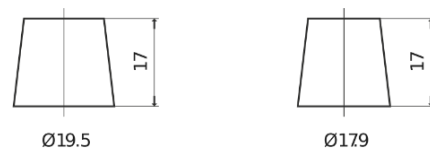

Sortimentsoversikt

Batterier til Lastebil, buss, maskiner, jordbruk

PowerPRO EF1251

Art.nr.	EF1251
Technology	Flooded
EAN/GTIN	3661024037952
Spenning	12 V
Kapasitet	125.0 Ah
CCA	850 A
Lengde	349 mm
Bredde	175 mm
Høyde	285 mm
Kasse	D03
Polstilling	ETN 1
Poltype	EN taper post
Festeknast	B0
Vekt (kan variere)	31.00 kg

Polstilling

Poltype

Festeknast

Design, egenskaper og tekniske spesifikasjoner kan endres uten forvarsel. Vi fraskriver oss enhver representasjon eller garanti, uttrykt eller underforstått, angående dataene eller anbefalingene, og skal under ingen omstendigheter holdes ansvarlig for tap eller skade som hevdes å ha oppstått som et resultat. Noen produkter kan være utilgjengelig i ditt lokale marked.