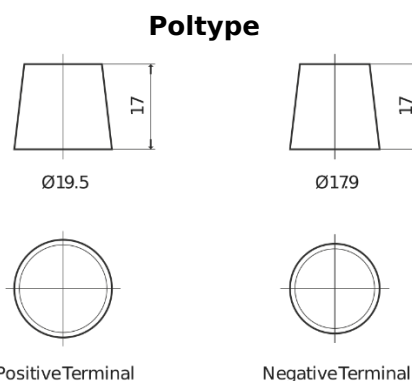

Sortimentsoversikt

Batterier til Lastebil, buss, maskiner, jordbruk

PowerPRO Agri&Construction CJ1723

Art.nr.	CJ1723
Technology	Flooded
EAN/GTIN	3661024016759
Spenning	12 V
Kapasitet	172 Ah
CCA	1390 A
Lengde	513 mm
Bredde	223 mm
Høyde	223 mm
Kasse	D05
Polstilling	ETN 3
Poltype	EN taper post
Festeknast	B0
Vekt (kan variere)	48.80 kg