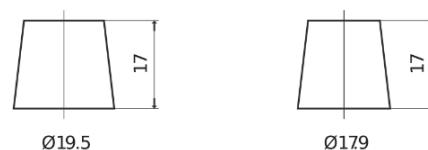

Sortimentsoversikt

Batterier til Lastebil, buss, maskiner, jordbruk

PowerPRO EF1250

Art.nr.	EF1250
Technology	Flooded
EAN/GTIN	3661024037945
Spenning	12 V
Kapasitet	125.0 Ah
CCA	850 A
Lengde	349 mm
Bredde	175 mm
Høyde	285 mm
Kasse	D03
Polstilling	ETN 0
Poltype	EN taper post
Festeknast	B0
Vekt (kan variere)	31.00 kg

Polstilling

Poltype

Festeknast

Design, egenskaper og tekniske spesifikasjoner kan endres uten forvarsel. Vi fraskriver oss enhver representasjon eller garanti, uttrykt eller underforstått, angående dataene eller anbefalingene, og skal under ingen omstendigheter holdes ansvarlig for tap eller skade som hevdes å ha oppstått som et resultat. Noen produkter kan være utilgjengelig i ditt lokale marked.