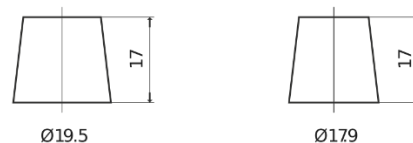

Batterier til Lastebil, buss, maskiner, jordbruk

PowerPRO EF1202

Art.nr.	EF1202
Technology	Flooded
EAN/GTIN	3661024035279
Spenning	12 V
Kapasitet	120.0 Ah
CCA	870 A
Lengde	349 mm
Bredde	175 mm
Høyde	235 mm
Kasse	D02
Polstilling	ETN 0
Poltype	EN taper post
Festeknast	B1
Vekt (kan variere)	27.50 kg

Polstilling

Poltype

Festeknast

Design, egenskaper og tekniske spesifikasjoner kan endres uten forvarsel. Vi fraskriver oss enhver representasjon eller garanti, uttrykt eller underforstått, angående dataene eller anbefalingene, og skal under ingen omstendigheter holdes ansvarlig for tap eller skade som hevdes å ha oppstått som et resultat. Noen produkter kan være utilgjengelig i ditt lokale marked.