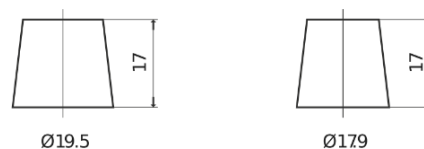

Sortimentsoversikt

Batterier til Lastebil, buss, maskiner, jordbruk

StrongPRO EFB+ EE2353

Art.nr.	EE2353
Technology	EFB
EAN/GTIN	3661024036870
Spenning	12 V
Kapasitet	235.0 Ah
CCA	1200 A
Lengde	518 mm
Bredde	274 mm
Høyde	240 mm
Kasse	D06
Polstilling	ETN 3
Poltype	EN taper post
Festeknast	B0
Vekt (kan variere)	58.20 kg

Polstilling

Poltype

Festeknast

Design, egenskaper og tekniske spesifikasjoner kan endres uten forvarsel. Vi fraskriver oss enhver representasjon eller garanti, uttrykt eller underforstått, angående dataene eller anbefalingene, og skal under ingen omstendigheter holdes ansvarlig for tap eller skade som hevdes å ha oppstått som et resultat. Noen produkter kan være utilgjengelig i ditt lokale marked.