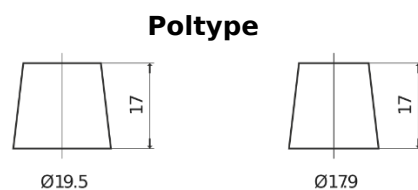

Sortimentsoversikt

Batterier til Lastebil, buss, maskiner, jordbruk

PowerPRO TF1853

Art.nr.	TF1853
Technology	Flooded
EAN/GTIN	3661024055314
Spenning	12 V
Kapasitet	185 Ah
CCA	1150 A
Lengde	513 mm
Bredde	223 mm
Høyde	223 mm
Kasse	D05
Polstilling	ETN 3
Poltype	EN taper post
Festeknast	B0
Vekt (kan variere)	43.90 kg