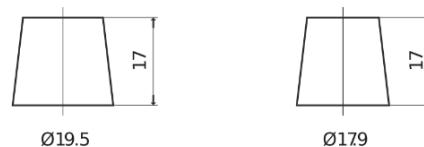

Sortimentsoversikt

Batterier til Lastebil, buss, maskiner, jordbruk

StrongPRO EFB+ EE2353

Art.nr.	EE2353
Technology	EFB
EAN/GTIN	3661024036870
Spenning	12 V
Kapasitet	235.0 Ah
CCA	1200 A
Lengde	518 mm
Bredde	274 mm
Høyde	240 mm
Kasse	D06
Polstilling	ETN 3
Poltype	EN taper post
Festeknast	B0
Vekt (kan variere)	58.20 kg

Polstilling

Poltype

Festeknast

Design, egenskaper og tekniske spesifikasjoner kan endres uten forvarsel. Vi fraskriver oss enhver representasjon eller garanti, uttrykt eller underforstått, angående dataene eller anbefalingene, og skal under ingen omstendigheter holdes ansvarlig for tap eller skade som hevdes å ha oppstått som et resultat. Noen produkter kan være utilgjengelig i ditt lokale marked.