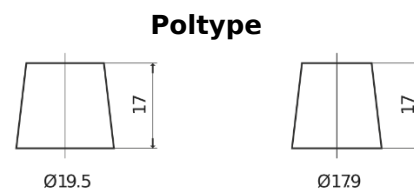

Sortimentsoversikt

Batterier til Lastebil, buss, maskiner, jordbruk

StrongPRO EFB+ EE2353

Art.nr.	EE2353
Technology	EFB
EAN/GTIN	3661024036870
Spenning	12 V
Kapasitet	235.0 Ah
CCA	1200 A
Lengde	518 mm
Bredde	274 mm
Høyde	240 mm
Kasse	D06
Polstilling	ETN 3
Poltype	EN taper post
Festeknast	B0
Vekt (kan variere)	58.20 kg