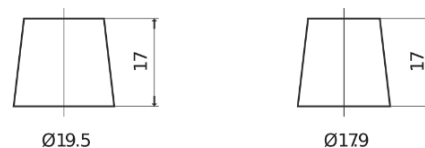

Sortimentsoversikt

Batterier til Lastebil, buss, maskiner, jordbruk

StrongPRO EFB+ EE1853

Art.nr.	EE1853
Technology	EFB
EAN/GTIN	3661024035255
Spenning	12 V
Kapasitet	185.0 Ah
CCA	1100 A
Lengde	513 mm
Bredde	223 mm
Høyde	223 mm
Kasse	D05
Polstilling	ETN 3
Poltype	EN taper post
Festeknast	B0
Vekt (kan variere)	46.40 kg

Polstilling

Poltype

Festeknast

Design, egenskaper og tekniske spesifikasjoner kan endres uten forvarsel. Vi fraskriver oss enhver representasjon eller garanti, uttrykt eller underforstått, angående dataene eller anbefalingene, og skal under ingen omstendigheter holdes ansvarlig for tap eller skade som hevdes å ha oppstått som et resultat. Noen produkter kan være utilgjengelig i ditt lokale marked.