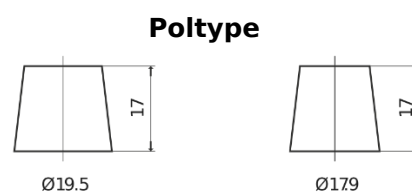

**Sortimentsoversikt**

Batterier til Lastebil, buss, maskiner, jordbruk

**StrongPRO EFB+ EE1853**

Art.nr.	EE1853
Technology	EFB
EAN/GTIN	3661024035255
Spenning	12 V
Kapasitet	185.0 Ah
CCA	1100 A
Lengde	513 mm
Bredde	223 mm
Høyde	223 mm
Kasse	D05
Polstilling	ETN 3
Poltype	EN taper post
Festeknast	B0
Vekt (kan variere)	46.40 kg