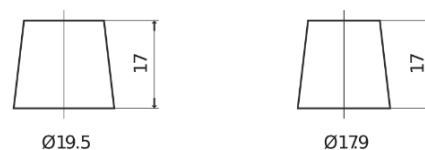

Sortimentsoversikt

Batterier til Lastebil, buss, maskiner, jordbruk

StrongPRO EFB+ EE1853

Art.nr.	EE1853
Technology	EFB
EAN/GTIN	3661024035255
Spenning	12 V
Kapasitet	185.0 Ah
CCA	1100 A
Lengde	513 mm
Bredde	223 mm
Høyde	223 mm
Kasse	D05
Polstilling	ETN 3
Poltype	EN taper post
Festeknast	B0
Vekt (kan variere)	46.40 kg

Polstilling

Poltype

Festeknast

Design, egenskaper og tekniske spesifikasjoner kan endres uten forvarsel. Vi fraskriver oss enhver representasjon eller garanti, uttrykt eller underforstått, angående dataene eller anbefalingene, og skal under ingen omstendigheter holdes ansvarlig for tap eller skade som hevdes å ha oppstått som et resultat. Noen produkter kan være utilgjengelig i ditt lokale marked.