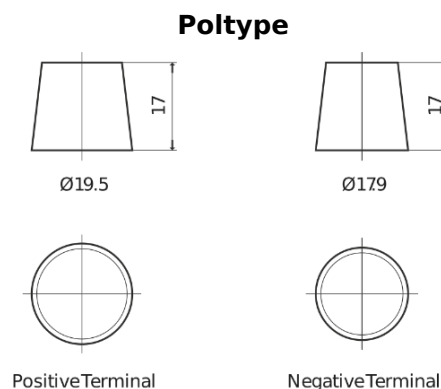

Sortimentsoversikt

Batterier til Lastebil, buss, maskiner, jordbruk

StrongPRO EFB+ EE1853

Art.nr.	EE1853
Technology	EFB
EAN/GTIN	3661024035255
Spenning	12 V
Kapasitet	185.0 Ah
CCA	1100 A
Lengde	513 mm
Bredde	223 mm
Høyde	223 mm
Kasse	D05
Polstilling	ETN 3
Poltype	EN taper post
Festeknast	B0
Vekt (kan variere)	46.40 kg