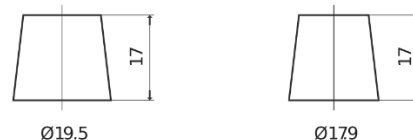

Sortimentsoversikt

Batterier til Lastebil, buss, maskiner, jordbruk

PowerPRO EF1853

Art.nr.	EF1853
Technology	Flooded
EAN/GTIN	3661024035316
Spenning	12 V
Kapasitet	185 Ah
CCA	1150 A
Lengde	513 mm
Bredde	223 mm
Høyde	223 mm
Kasse	D05
Polstilling	ETN 3
Poltype	EN taper post
Festeknast	B0
Vekt (kan variere)	43.90 kg

Polstilling

Poltype

Festeknast

Design, egenskaper og tekniske spesifikasjoner kan endres uten forvarsel. Vi fraskriver oss enhver representasjon eller garanti, uttrykt eller underforstått, angående dataene eller anbefalingene, og skal under ingen omstendigheter holdes ansvarlig for tap eller skade som hevdes å ha oppstått som et resultat. Noen produkter kan være utilgjengelig i ditt lokale marked.