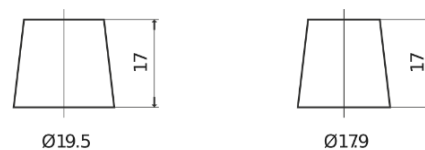

Sortimentsoversikt

Batterier til Lastebil, buss, maskiner, jordbruk

StrongPRO EFB+ EE1403

Art.nr.	EE1403
Technology	EFB
EAN/GTIN	3661024035248
Spenning	12 V
Kapasitet	140.0 Ah
CCA	800 A
Lengde	513 mm
Bredde	189 mm
Høyde	223 mm
Kasse	D04
Polstilling	ETN 3
Poltype	EN taper post
Festeknast	B0
Vekt (kan variere)	38.20 kg

Polstilling

Poltype

Festeknast

Design, egenskaper og tekniske spesifikasjoner kan endres uten forvarsel. Vi fraskriver oss enhver representasjon eller garanti, uttrykt eller underforstått, angående dataene eller anbefalingene, og skal under ingen omstendigheter holdes ansvarlig for tap eller skade som hevdes å ha oppstått som et resultat. Noen produkter kan være utilgjengelig i ditt lokale marked.