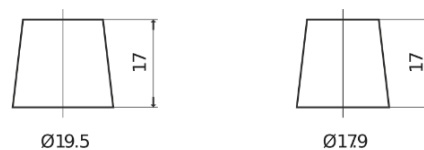

Sortimentsoversikt

Batterier til Lastebil, buss, maskiner, jordbruk

StrongPRO EFB+ EE1403

Art.nr.	EE1403
Technology	EFB
EAN/GTIN	3661024035248
Spenning	12 V
Kapasitet	140.0 Ah
CCA	800 A
Lengde	513 mm
Bredde	189 mm
Høyde	223 mm
Kasse	D04
Polstilling	ETN 3
Poltype	EN taper post
Festeknast	B0
Vekt (kan variere)	38.20 kg

Polstilling

Poltype

Festeknast

Design, egenskaper og tekniske spesifikasjoner kan endres uten forvarsel. Vi fraskriver oss enhver representasjon eller garanti, uttrykt eller underforstått, angående dataene eller anbefalingene, og skal under ingen omstendigheter holdes ansvarlig for tap eller skade som hevdes å ha oppstått som et resultat. Noen produkter kan være utilgjengelig i ditt lokale marked.