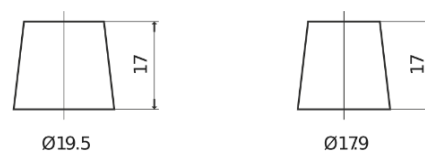

Sortimentsoversikt

Batterier til Lastebil, buss, maskiner, jordbruk

StrongPRO EFB+ EE1403

Art.nr.	EE1403
Technology	EFB
EAN/GTIN	3661024035248
Spenning	12 V
Kapasitet	140.0 Ah
CCA	800 A
Lengde	513 mm
Bredde	189 mm
Høyde	223 mm
Kasse	D04
Polstilling	ETN 3
Poltype	EN taper post
Festeknast	B0
Vekt (kan variere)	38.20 kg

Polstilling

Poltype

Festeknast

Design, egenskaper og tekniske spesifikasjoner kan endres uten forvarsel. Vi fraskriver oss enhver representasjon eller garanti, uttrykt eller underforstått, angående dataene eller anbefalingene, og skal under ingen omstendigheter holdes ansvarlig for tap eller skade som hevdes å ha oppstått som et resultat. Noen produkter kan være utilgjengelig i ditt lokale marked.