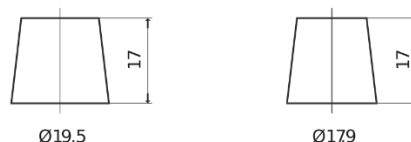

Sortimentsoversikt

Batterier til Lastebil, buss, maskiner, jordbruk

Endurance+PRO Gel ED851T

Art.nr.	ED851T
Technology	GEL
EAN/GTIN	3661024037884
Spenning	12 V
Kapasitet	85.0 Ah
CCA	350 A
Lengde	349 mm
Bredde	175 mm
Høyde	235 mm
Kasse	D02
Polstilling	ETN 1
Poltype	EN taper post
Festeknast	B0
Vekt (kan variere)	29.50 kg

Polstilling

Poltype

Festeknast

Design, egenskaper og tekniske spesifikasjoner kan endres uten forvarsel. Vi fraskriver oss enhver representasjon eller garanti, uttrykt eller underforstått, angående dataene eller anbefalingene, og skal under ingen omstendigheter holdes ansvarlig for tap eller skade som hevdes å ha oppstått som et resultat. Noen produkter kan være utilgjengelig i ditt lokale marked.