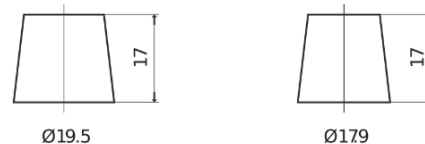

Sortimentsoversikt

Batterier til Lastebil, buss, maskiner, jordbruk

Endurance+PRO Gel ED851T

Art.nr.	ED851T
Technology	GEL
EAN/GTIN	3661024037884
Spenning	12 V
Kapasitet	85.0 Ah
CCA	350 A
Lengde	349 mm
Bredde	175 mm
Høyde	235 mm
Kasse	D02
Polstilling	ETN 1
Poltype	EN taper post
Festeknast	B0
Vekt (kan variere)	29.50 kg

Polstilling

Poltype

Festeknast

Design, egenskaper og tekniske spesifikasjoner kan endres uten forvarsel. Vi fraskriver oss enhver representasjon eller garanti, uttrykt eller underforstått, angående dataene eller anbefalingene, og skal under ingen omstendigheter holdes ansvarlig for tap eller skade som hevdes å ha oppstått som et resultat. Noen produkter kan være utilgjengelig i ditt lokale marked.