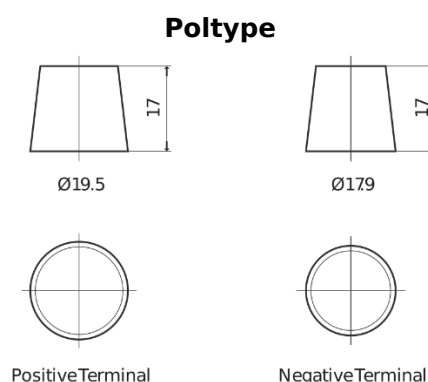

Sortimentsoversikt

Batterier til Lastebil, buss, maskiner, jordbruk

Endurance+PRO Gel ED2103T

Art.nr.	ED2103T
Technology	GEL
EAN/GTIN	3661024037624
Spenning	12 V
Kapasitet	210.0 Ah
CCA	800 A
Lengde	518 mm
Bredde	274 mm
Høyde	240 mm
Kasse	D06
Polstilling	ETN 3
Poltype	EN taper post
Festeknast	B0
Vekt (kan variere)	66.00 kg