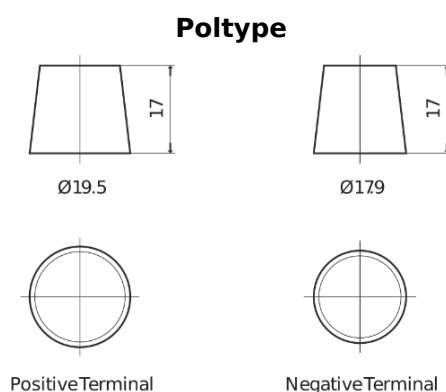

**Sortimentsoversikt**

Batterier til Lastebil, buss, maskiner, jordbruk

**Endurance+PRO Gel ED2103T**

Art.nr.	ED2103T
Technology	GEL
EAN/GTIN	3661024037624
Spenning	12 V
Kapasitet	210.0 Ah
CCA	800 A
Lengde	518 mm
Bredde	274 mm
Høyde	240 mm
Kasse	D06
Polstilling	ETN 3
Poltype	EN taper post
Festeknast	B0
Vekt (kan variere)	66.00 kg