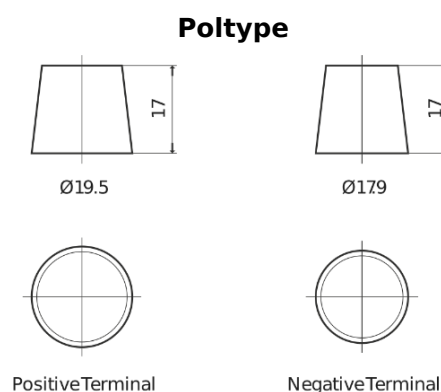

Sortimentsoversikt

Batterier til Lastebil, buss, maskiner, jordbruk

Endurance+PRO Gel ED2103T

Art.nr.	ED2103T
Technology	GEL
EAN/GTIN	3661024037624
Spenning	12 V
Kapasitet	210.0 Ah
CCA	800 A
Lengde	518 mm
Bredde	274 mm
Høyde	240 mm
Kasse	D06
Polstilling	ETN 3
Poltype	EN taper post
Festeknast	B0
Vekt (kan variere)	66.00 kg