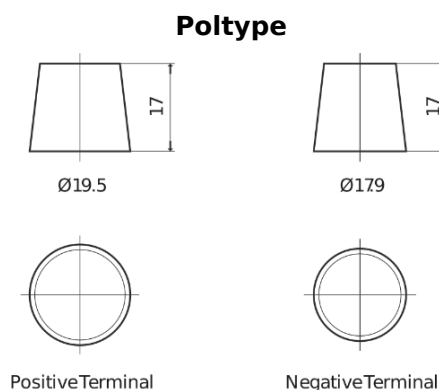

Sortimentsoversikt

Batterier til Lastebil, buss, maskiner, jordbruk

Endurance+PRO Gel ED2103

Art.nr.	ED2103
Technology	GEL
EAN/GTIN	3661024037341
Spenning	12 V
Kapasitet	210.0 Ah
CCA	1030 A
Lengde	518 mm
Bredde	274 mm
Høyde	240 mm
Kasse	D06
Polstilling	ETN 3
Poltype	EN taper post
Festeknast	B0
Vekt (kan variere)	63.50 kg