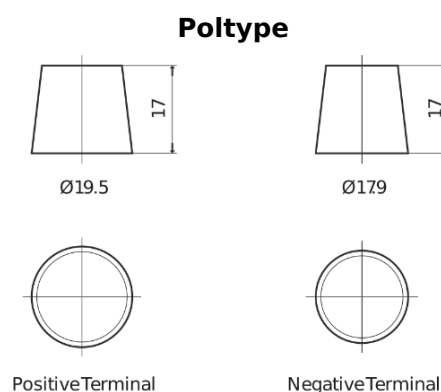

Sortimentsoversikt

Batterier til Lastebil, buss, maskiner, jordbruk

Endurance+PRO Gel ED2103

Art.nr.	ED2103
Technology	GEL
EAN/GTIN	3661024037341
Spenning	12 V
Kapasitet	210.0 Ah
CCA	1030 A
Lengde	518 mm
Bredde	274 mm
Høyde	240 mm
Kasse	D06
Polstilling	ETN 3
Poltype	EN taper post
Festeknast	B0
Vekt (kan variere)	63.50 kg