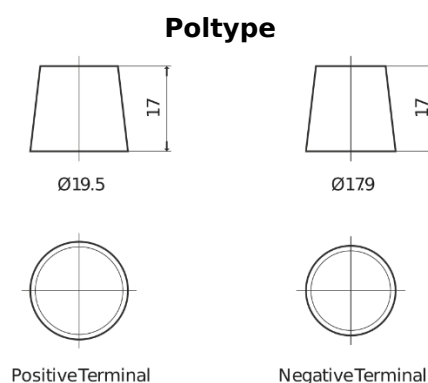

**Sortimentsoversikt**

Batterier til Lastebil, buss, maskiner, jordbruk

**Endurance+PRO Gel ED2103**

Art.nr.	ED2103
Technology	GEL
EAN/GTIN	3661024037341
Spenning	12 V
Kapasitet	210.0 Ah
CCA	1030 A
Lengde	518 mm
Bredde	274 mm
Høyde	240 mm
Kasse	D06
Polstilling	ETN 3
Poltype	EN taper post
Festeknast	B0
Vekt (kan variere)	63.50 kg