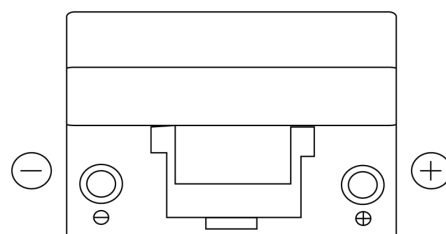

Sortimentsoversikt

Batterier til Biler og lette kjøretøy

Classic EC904

| | |
|--------------------|---------------|
| Art.nr. | EC904 |
| Technology | Flooded |
| EAN/GTIN | 3661024034753 |
| Spenning | 12 V |
| Kapasitet | 90.0 Ah |
| CCA | 680 A |
| Lengde | 306 mm |
| Bredde | 173 mm |
| Høyde | 222 mm |
| Kasse | D31 |
| Polstilling | ETN 0 |
| Poltype | EN taper post |
| Festeknast | Korean B1 |
| Vekt (kan variere) | 19.90 kg |

Polstilling**Poltype**

Positive Terminal

Negative Terminal

Festeknast

Design, egenskaper og tekniske spesifikasjoner kan endres uten forvarsel. Vi fraskriver oss enhver representasjon eller garanti, uttrykt eller underforstått, angående dataene eller anbefalingene, og skal under ingen omstendigheter holdes ansvarlig for tap eller skade som hevdes å ha oppstått som et resultat. Noen produkter kan være utilgjengelig i ditt lokale marked.