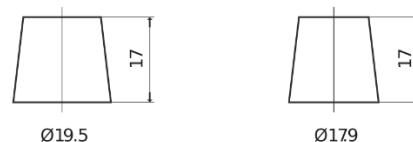

Sortimentsoversikt

Batterier til Lastebil, buss, maskiner, jordbruk

StrongPRO EFB+ EE1853

Art.nr.	EE1853
Technology	EFB
EAN/GTIN	3661024035255
Spenning	12 V
Kapasitet	185 Ah
CCA	1100 A
Lengde	513 mm
Bredde	223 mm
Høyde	223 mm
Kasse	D05
Polstilling	ETN 3
Poltype	EN taper post
Festeknast	B0
Vekt (kan variere)	46.40 kg

Polstilling

Poltype

Festeknast

Design, egenskaper og tekniske spesifikasjoner kan endres uten forvarsel. Vi fraskriver oss enhver representasjon eller garanti, uttrykt eller underforstått, angående dataene eller anbefalingene, og skal under ingen omstendigheter holdes ansvarlig for tap eller skade som hevdes å ha oppstått som et resultat. Noen produkter kan være utilgjengelig i ditt lokale marked.