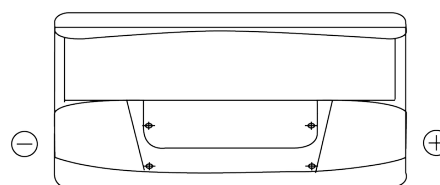

**Sortimentsoversikt**

Batterier til Biler og lette kjøretøy

**Classic EC900**

Art.nr.	EC900
Technology	Flooded
EAN/GTIN	3661024034838
Spenning	12 V
Kapasitet	90.0 Ah
CCA	720 A
Lengde	353 mm
Bredde	175 mm
Høyde	190 mm
Kasse	L05
Polstilling	ETN 0
Poltype	EN taper post
Festeknast	B13
Vekt (kan variere)	20.50 kg

**Polstilling****Poltype**

PositiveTerminal

NegativeTerminal

**Festeknast**

Design, egenskaper og tekniske spesifikasjoner kan endres uten forvarsel. Vi fraskriver oss enhver representasjon eller garanti, uttrykt eller underforstått, angående dataene eller anbefalingene, og skal under ingen omstendigheter holdes ansvarlig for tap eller skade som hevdes å ha oppstått som et resultat. Noen produkter kan være utilgjengelig i ditt lokale marked.