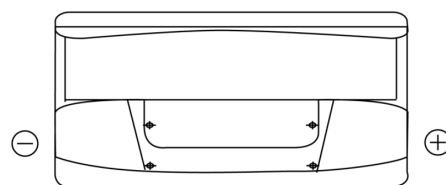

**Sortimentsoversikt**

Batterier til Biler og lette kjøretøy

**Classic EC900**

Art.nr.	EC900
Technology	Flooded
EAN/GTIN	3661024034838
Spenning	12 V
Kapasitet	90.0 Ah
CCA	720 A
Lengde	353 mm
Bredde	175 mm
Høyde	190 mm
Kasse	L05
Polstilling	ETN 0
Poltype	EN taper post
Festeknast	B13
Vekt (kan variere)	20.50 kg

**Polstilling****Poltype**

Positive Terminal

Negative Terminal

**Festeknast**

Design, egenskaper og tekniske spesifikasjoner kan endres uten forvarsel. Vi fraskriver oss enhver representasjon eller garanti, uttrykt eller underforstått, angående dataene eller anbefalingene, og skal under ingen omstendigheter holdes ansvarlig for tap eller skade som hevdes å ha oppstått som et resultat. Noen produkter kan være utilgjengelig i ditt lokale marked.