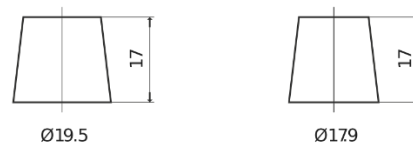

Sortimentsoversikt

Batterier til Biler og lette kjøretøy

Classic EC900

Art.nr.	EC900
Technology	Flooded
EAN/GTIN	3661024034838
Spenning	12 V
Kapasitet	90.0 Ah
CCA	720 A
Lengde	353 mm
Bredde	175 mm
Høyde	190 mm
Kasse	L05
Polstilling	ETN 0
Poltype	EN taper post
Festeknast	B13
Vekt (kan variere)	20.50 kg

Polstilling

Poltype

Festeknast

Design, egenskaper og tekniske spesifikasjoner kan endres uten forvarsel. Vi fraskriver oss enhver representasjon eller garanti, uttrykt eller underforstått, angående dataene eller anbefalingene, og skal under ingen omstendigheter holdes ansvarlig for tap eller skade som hevdes å ha oppstått som et resultat. Noen produkter kan være utilgjengelig i ditt lokale marked.