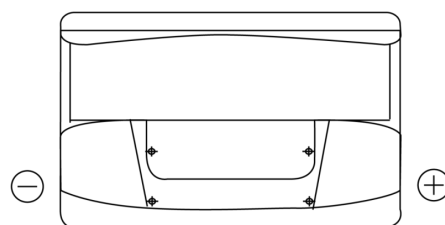

Sortimentsoversikt

Batterier til Biler og lette kjøretøy

Classic EC700

Art.nr.	EC700
Technology	Flooded
EAN/GTIN	3661024034821
Spenning	12 V
Kapasitet	70.0 Ah
CCA	640 A
Lengde	278 mm
Bredde	175 mm
Høyde	190 mm
Kasse	L03
Polstilling	ETN 0
Poltype	EN taper post
Festeknast	B13
Vekt (kan variere)	16.00 kg

Polstilling**Poltype**

Positive Terminal

Negative Terminal

Festeknast

Design, egenskaper og tekniske spesifikasjoner kan endres uten forvarsel. Vi fraskriver oss enhver representasjon eller garanti, uttrykt eller underforstått, angående dataene eller anbefalingene, og skal under ingen omstendigheter holdes ansvarlig for tap eller skade som hevdes å ha oppstått som et resultat. Noen produkter kan være utilgjengelig i ditt lokale marked.