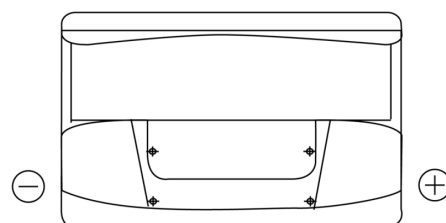

Sortimentsoversikt

Batterier til Biler og lette kjøretøy

Classic EC700

Art.nr.	EC700
Technology	Flooded
EAN/GTIN	3661024034821
Spenning	12 V
Kapasitet	70.0 Ah
CCA	640 A
Lengde	278 mm
Bredde	175 mm
Høyde	190 mm
Kasse	L03
Polstilling	ETN 0
Poltype	EN taper post
Festeknast	B13
Vekt (kan variere)	16.00 kg

Polstilling**Poltype**

Positive Terminal

Negative Terminal

Festeknast

Design, egenskaper og tekniske spesifikasjoner kan endres uten forvarsel. Vi fraskriver oss enhver representasjon eller garanti, uttrykt eller underforstått, angående dataene eller anbefalingene, og skal under ingen omstendigheter holdes ansvarlig for tap eller skade som hevdes å ha oppstått som et resultat. Noen produkter kan være utilgjengelig i ditt lokale marked.