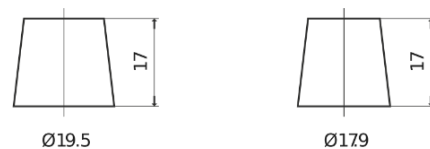

Sortimentsoversikt

Batterier til Biler og lette kjøretøy

Classic EC700

Art.nr.	EC700
Technology	Flooded
EAN/GTIN	3661024034821
Spenning	12 V
Kapasitet	70.0 Ah
CCA	640 A
Lengde	278 mm
Bredde	175 mm
Høyde	190 mm
Kasse	L03
Polstilling	ETN 0
Poltype	EN taper post
Festeknast	B13
Vekt (kan variere)	16.00 kg

Polstilling

Poltype

Festeknast

Design, egenskaper og tekniske spesifikasjoner kan endres uten forvarsel. Vi fraskriver oss enhver representasjon eller garanti, uttrykt eller underforstått, angående dataene eller anbefalingene, og skal under ingen omstendigheter holdes ansvarlig for tap eller skade som hevdes å ha oppstått som et resultat. Noen produkter kan være utilgjengelig i ditt lokale marked.