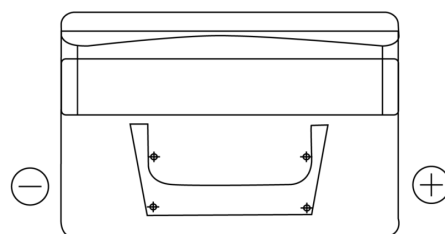

Sortimentsoversikt

Batterier til Biler og lette kjøretøy

Classic EC652

Art.nr.	EC652
Technology	Flooded
EAN/GTIN	3661024034869
Spenning	12 V
Kapasitet	65.0 Ah
CCA	540 A
Lengde	278 mm
Bredde	175 mm
Høyde	175 mm
Kasse	LB3
Polstilling	ETN 0
Poltype	EN taper post
Festeknast	B13
Vekt (kan variere)	14.50 kg

Polstilling**Poltype**

Positive Terminal

Negative Terminal

Festeknast

Design, egenskaper og tekniske spesifikasjoner kan endres uten forvarsel. Vi fraskriver oss enhver representasjon eller garanti, uttrykt eller underforstått, angående dataene eller anbefalingene, og skal under ingen omstendigheter holdes ansvarlig for tap eller skade som hevdes å ha oppstått som et resultat. Noen produkter kan være utilgjengelig i ditt lokale marked.