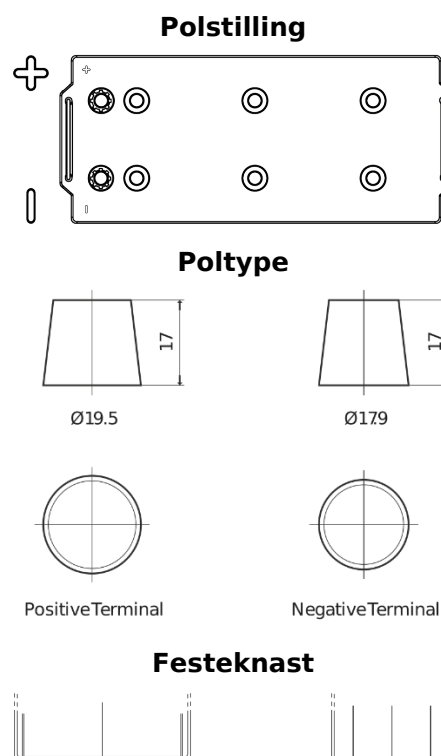

### EndurancePRO EFB TX1803

Art.nr.	TX1803
Technology	EFB
EAN/GTIN	3661024056625
Spenning	12 V
Kapasitet	180 Ah
CCA	1000 A
Lengde	513 mm
Bredde	223 mm
Høyde	223 mm
Kasse	D05
Polstilling	ETN 3
Poltype	EN taper post
Festeknast	B0
Vekt (kan variere)	46.10 kg