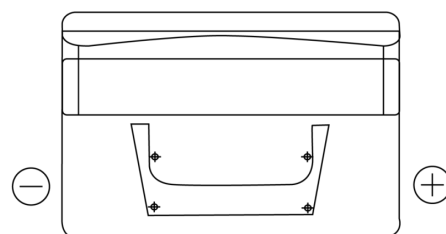

Sortimentsoversikt

Batterier til Biler og lette kjøretøy

Classic EC652

Art.nr.	EC652
Technology	Flooded
EAN/GTIN	3661024034869
Spenning	12 V
Kapasitet	65.0 Ah
CCA	540 A
Lengde	278 mm
Bredde	175 mm
Høyde	175 mm
Kasse	LB3
Polstilling	ETN 0
Poltype	EN taper post
Festeknast	B13
Vekt (kan variere)	14.50 kg

Polstilling

Poltype

Positive Terminal

Negative Terminal

Festeknast

Design, egenskaper og tekniske spesifikasjoner kan endres uten forvarsel. Vi fraskriver oss enhver representasjon eller garanti, uttrykt eller underforstått, angående dataene eller anbefalingene, og skal under ingen omstendigheter holdes ansvarlig for tap eller skade som hevdes å ha oppstått som et resultat. Noen produkter kan være utilgjengelig i ditt lokale marked.