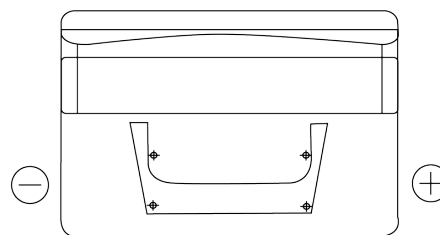

Sortimentsoversikt

Batterier til Biler og lette kjøretøy

Classic EC652

Art.nr.	EC652
Technology	Flooded
EAN/GTIN	3661024034869
Spenning	12 V
Kapasitet	65.0 Ah
CCA	540 A
Lengde	278 mm
Bredde	175 mm
Høyde	175 mm
Kasse	LB3
Polstilling	ETN 0
Poltype	EN taper post
Festeknast	B13
Vekt (kan variere)	14.50 kg

Polstilling**Poltype**

Positive Terminal

Negative Terminal

Festeknast

Design, egenskaper og tekniske spesifikasjoner kan endres uten forvarsel. Vi fraskriver oss enhver representasjon eller garanti, uttrykt eller underforstått, angående dataene eller anbefalingene, og skal under ingen omstendigheter holdes ansvarlig for tap eller skade som hevdes å ha oppstått som et resultat. Noen produkter kan være utilgjengelig i ditt lokale marked.