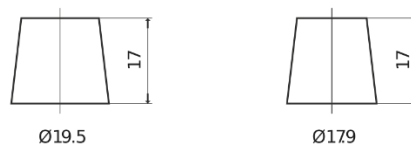

Sortimentsoversikt

Batterier til Biler og lette kjøretøy

Classic EC652

Art.nr.	EC652
Technology	Flooded
EAN/GTIN	3661024034869
Spenning	12 V
Kapasitet	65.0 Ah
CCA	540 A
Lengde	278 mm
Bredde	175 mm
Høyde	175 mm
Kasse	LB3
Polstilling	ETN 0
Poltype	EN taper post
Festeknast	B13
Vekt (kan variere)	14.50 kg

Polstilling

Poltype

Festeknast

Design, egenskaper og tekniske spesifikasjoner kan endres uten forvarsel. Vi fraskriver oss enhver representasjon eller garanti, uttrykt eller underforstått, angående dataene eller anbefalingene, og skal under ingen omstendigheter holdes ansvarlig for tap eller skade som hevdes å ha oppstått som et resultat. Noen produkter kan være utilgjengelig i ditt lokale marked.