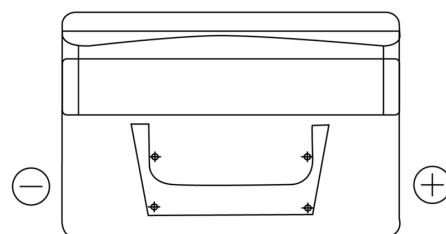

Polstilling