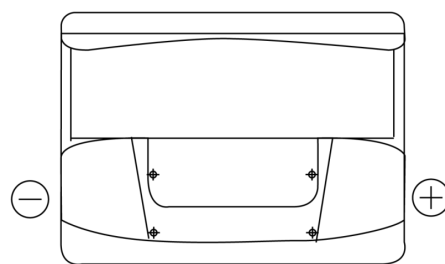

Sortimentsoversikt

Batterier til Biler og lette kjøretøy

Classic EC550

Art.nr.	EC550
Technology	Flooded
EAN/GTIN	3661024034807
Spenning	12 V
Kapasitet	55.0 Ah
CCA	460 A
Lengde	242 mm
Bredde	175 mm
Høyde	190 mm
Kasse	L02
Polstilling	ETN 0
Poltype	EN taper post
Festeknast	B13
Vekt (kan variere)	13.50 kg

Polstilling**Poltype**

Positive Terminal

Negative Terminal

Festeknast

Design, egenskaper og tekniske spesifikasjoner kan endres uten forvarsel. Vi fraskriver oss enhver representasjon eller garanti, uttrykt eller underforstått, angående dataene eller anbefalingene, og skal under ingen omstendigheter holdes ansvarlig for tap eller skade som hevdes å ha oppstått som et resultat. Noen produkter kan være utilgjengelig i ditt lokale marked.