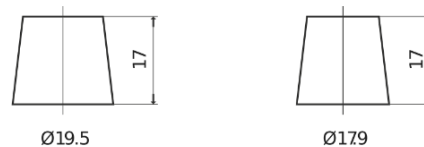

Sortimentsoversikt

Batterier til Biler og lette kjøretøy

Classic EC550

Art.nr.	EC550
Technology	Flooded
EAN/GTIN	3661024034807
Spenning	12 V
Kapasitet	55.0 Ah
CCA	460 A
Lengde	242 mm
Bredde	175 mm
Høyde	190 mm
Kasse	L02
Polstilling	ETN 0
Poltype	EN taper post
Festeknast	B13
Vekt (kan variere)	13.50 kg

Polstilling

Poltype

Festeknast

Design, egenskaper og tekniske spesifikasjoner kan endres uten forvarsel. Vi fraskriver oss enhver representasjon eller garanti, uttrykt eller underforstått, angående dataene eller anbefalingene, og skal under ingen omstendigheter holdes ansvarlig for tap eller skade som hevdes å ha oppstått som et resultat. Noen produkter kan være utilgjengelig i ditt lokale marked.