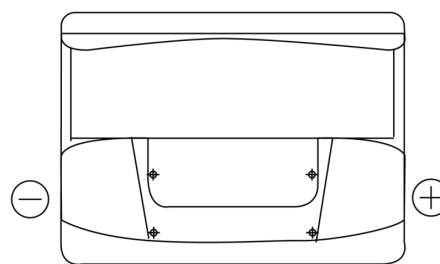

**Sortimentsoversikt**

Batterier til Biler og lette kjøretøy

**Classic EC550**

Art.nr.	EC550
Technology	Flooded
EAN/GTIN	3661024034807
Spenning	12 V
Kapasitet	55.0 Ah
CCA	460 A
Lengde	242 mm
Bredde	175 mm
Høyde	190 mm
Kasse	L02
Polstilling	ETN 0
Poltype	EN taper post
Festeknast	B13
Vekt (kan variere)	13.50 kg

**Polstilling****Poltype**

Positive Terminal

Negative Terminal

**Festeknast**

Design, egenskaper og tekniske spesifikasjoner kan endres uten forvarsel. Vi fraskriver oss enhver representasjon eller garanti, uttrykt eller underforstått, angående dataene eller anbefalingene, og skal under ingen omstendigheter holdes ansvarlig for tap eller skade som hevdes å ha oppstått som et resultat. Noen produkter kan være utilgjengelig i ditt lokale marked.