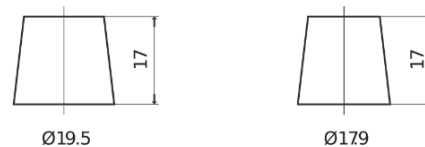

Sortimentsoversikt

Batterier til Biler og lette kjøretøy

Classic EC550

Art.nr.	EC550
Technology	Flooded
EAN/GTIN	3661024034807
Spenning	12 V
Kapasitet	55.0 Ah
CCA	460 A
Lengde	242 mm
Bredde	175 mm
Høyde	190 mm
Kasse	L02
Polstilling	ETN 0
Poltype	EN taper post
Festeknast	B13
Vekt (kan variere)	13.50 kg

Polstilling

Poltype

Festeknast

Design, egenskaper og tekniske spesifikasjoner kan endres uten forvarsel. Vi fraskriver oss enhver representasjon eller garanti, uttrykt eller underforstått, angående dataene eller anbefalingene, og skal under ingen omstendigheter holdes ansvarlig for tap eller skade som hevdes å ha oppstått som et resultat. Noen produkter kan være utilgjengelig i ditt lokale marked.