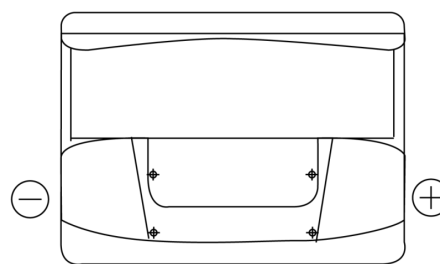

Sortimentsoversikt

Batterier til Biler og lette kjøretøy

Classic EC550

Art.nr.	EC550
Technology	Flooded
EAN/GTIN	3661024034807
Spenning	12 V
Kapasitet	55.0 Ah
CCA	460 A
Lengde	242 mm
Bredde	175 mm
Høyde	190 mm
Kasse	L02
Polstilling	ETN 0
Poltype	EN taper post
Festeknast	B13
Vekt (kan variere)	13.50 kg

Polstilling**Poltype**

Positive Terminal

Negative Terminal

Festeknast

Design, egenskaper og tekniske spesifikasjoner kan endres uten forvarsel. Vi fraskriver oss enhver representasjon eller garanti, uttrykt eller underforstått, angående dataene eller anbefalingene, og skal under ingen omstendigheter holdes ansvarlig for tap eller skade som hevdes å ha oppstått som et resultat. Noen produkter kan være utilgjengelig i ditt lokale marked.