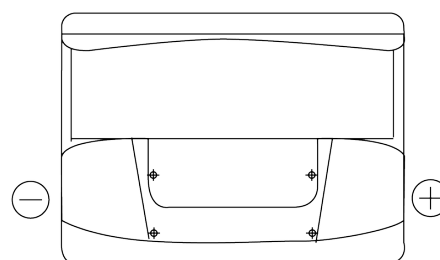

Sortimentsoversikt

Batterier til Biler og lette kjøretøy

Classic EC550

Art.nr.	EC550
Technology	Flooded
EAN/GTIN	3661024034807
Spenning	12 V
Kapasitet	55.0 Ah
CCA	460 A
Lengde	242 mm
Bredde	175 mm
Høyde	190 mm
Kasse	L02
Polstilling	ETN 0
Poltype	EN taper post
Festeknast	B13
Vekt (kan variere)	13.50 kg

Polstilling**Poltype**

Positive Terminal

Negative Terminal

Festeknast

Design, egenskaper og tekniske spesifikasjoner kan endres uten forvarsel. Vi fraskriver oss enhver representasjon eller garanti, uttrykt eller underforstått, angående dataene eller anbefalingene, og skal under ingen omstendigheter holdes ansvarlig for tap eller skade som hevdes å ha oppstått som et resultat. Noen produkter kan være utilgjengelig i ditt lokale marked.