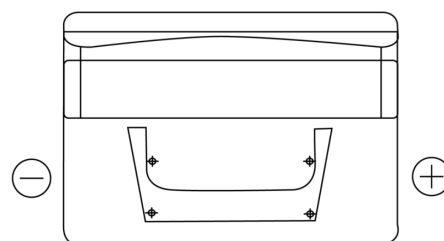

**Sortimentsoversikt**

Batterier til Biler og lette kjøretøy

**Classic EC542**

Art.nr.	EC542
Technology	Flooded
EAN/GTIN	3661024034852
Spenning	12 V
Kapasitet	54.0 Ah
CCA	500 A
Lengde	242 mm
Bredde	175 mm
Høyde	175 mm
Kasse	LB2
Polstilling	ETN 0
Poltype	EN taper post
Festeknast	B13
Vekt (kan variere)	12.90 kg

**Polstilling****Poltype**

PositiveTerminal

NegativeTerminal

**Festeknast**

Design, egenskaper og tekniske spesifikasjoner kan endres uten forvarsel. Vi fraskriver oss enhver representasjon eller garanti, uttrykt eller underforstått, angående dataene eller anbefalingene, og skal under ingen omstendigheter holdes ansvarlig for tap eller skade som hevdes å ha oppstått som et resultat. Noen produkter kan være utilgjengelig i ditt lokale marked.