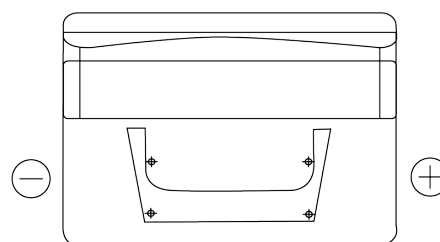

Sortimentsoversikt

Batterier til Biler og lette kjøretøy

Classic EC542

Art.nr.	EC542
Technology	Flooded
EAN/GTIN	3661024034852
Spenning	12 V
Kapasitet	54.0 Ah
CCA	500 A
Lengde	242 mm
Bredde	175 mm
Høyde	175 mm
Kasse	LB2
Polstilling	ETN 0
Poltype	EN taper post
Festeknast	B13
Vekt (kan variere)	12.90 kg

Polstilling**Poltype**

Positive Terminal

Negative Terminal

Festeknast

Design, egenskaper og tekniske spesifikasjoner kan endres uten forvarsel. Vi fraskriver oss enhver representasjon eller garanti, uttrykt eller underforstått, angående dataene eller anbefalingene, og skal under ingen omstendigheter holdes ansvarlig for tap eller skade som hevdes å ha oppstått som et resultat. Noen produkter kan være utilgjengelig i ditt lokale marked.