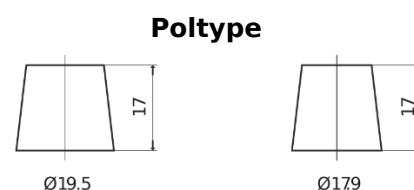

Sortimentsoversikt

Batterier til Marine og fritid

Dual ER850

Art.nr.	ER850
Technology	Flooded
EAN/GTIN	3661024037440
Spenning	12 V
Kapasitet	180 Ah
CCA	1000 A
Watt hour	850 Wh
Lengde	513 mm
Bredde	223 mm
Høyde	223 mm
Kasse	D05
Polstilling	ETN 3
Poltype	EN taper post
Festeknast	B0
Vekt (kan variere)	46.10 kg