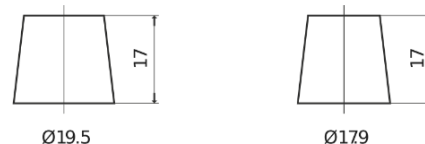

Sortimentsoversikt

Batterier til Biler og lette kjøretøy

Classic EC542

Art.nr.	EC542
Technology	Flooded
EAN/GTIN	3661024034852
Spenning	12 V
Kapasitet	54.0 Ah
CCA	500 A
Lengde	242 mm
Bredde	175 mm
Høyde	175 mm
Kasse	LB2
Polstilling	ETN 0
Poltype	EN taper post
Festeknast	B13
Vekt (kan variere)	12.90 kg

Polstilling

Poltype

Festeknast

Design, egenskaper og tekniske spesifikasjoner kan endres uten forvarsel. Vi fraskriver oss enhver representasjon eller garanti, uttrykt eller underforstått, angående dataene eller anbefalingene, og skal under ingen omstendigheter holdes ansvarlig for tap eller skade som hevdes å ha oppstått som et resultat. Noen produkter kan være utilgjengelig i ditt lokale marked.