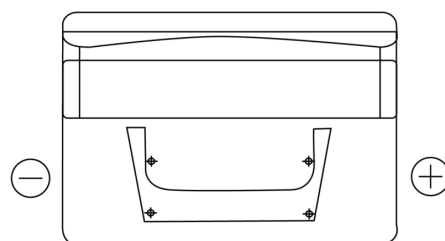

Sortimentsoversikt

Batterier til Biler og lette kjøretøy

Classic EC542

Art.nr.	EC542
Technology	Flooded
EAN/GTIN	3661024034852
Spenning	12 V
Kapasitet	54.0 Ah
CCA	500 A
Lengde	242 mm
Bredde	175 mm
Høyde	175 mm
Kasse	LB2
Polstilling	ETN 0
Poltype	EN taper post
Festeknast	B13
Vekt (kan variere)	12.90 kg

Polstilling**Poltype**

PositiveTerminal

NegativeTerminal

Festeknast

Design, egenskaper og tekniske spesifikasjoner kan endres uten forvarsel. Vi fraskriver oss enhver representasjon eller garanti, uttrykt eller underforstått, angående dataene eller anbefalingene, og skal under ingen omstendigheter holdes ansvarlig for tap eller skade som hevdes å ha oppstått som et resultat. Noen produkter kan være utilgjengelig i ditt lokale marked.