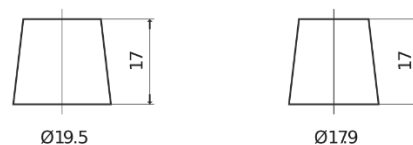

Sortimentsoversikt

Batterier til Biler og lette kjøretøy

Classic EC440

Art.nr.	EC440
Technology	Flooded
EAN/GTIN	3661024034784
Spenning	12 V
Kapasitet	44.0 Ah
CCA	360 A
Lengde	207 mm
Bredde	175 mm
Høyde	190 mm
Kasse	L01
Polstilling	ETN 0
Poltype	EN taper post
Festeknast	B13
Vekt (kan variere)	11.10 kg

Polstilling

Poltype

Festeknast

Design, egenskaper og tekniske spesifikasjoner kan endres uten forvarsel. Vi fraskriver oss enhver representasjon eller garanti, uttrykt eller underforstått, angående dataene eller anbefalingene, og skal under ingen omstendigheter holdes ansvarlig for tap eller skade som hevdes å ha oppstått som et resultat. Noen produkter kan være utilgjengelig i ditt lokale marked.