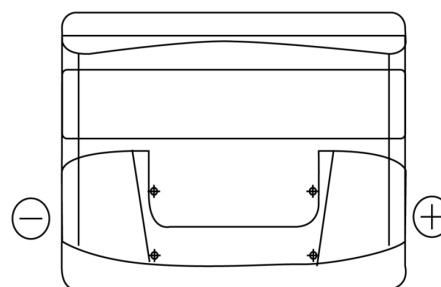

**Sortimentsoversikt**

Batterier til Biler og lette kjøretøy

**Classic EC440**

Art.nr.	EC440
Technology	Flooded
EAN/GTIN	3661024034784
Spenning	12 V
Kapasitet	44.0 Ah
CCA	360 A
Lengde	207 mm
Bredde	175 mm
Høyde	190 mm
Kasse	L01
Polstilling	ETN 0
Poltype	EN taper post
Festeknast	B13
Vekt (kan variere)	11.10 kg

**Polstilling****Poltype**

Positive Terminal

Negative Terminal

**Festeknast**

Design, egenskaper og tekniske spesifikasjoner kan endres uten forvarsel. Vi fraskriver oss enhver representasjon eller garanti, uttrykt eller underforstått, angående dataene eller anbefalingene, og skal under ingen omstendigheter holdes ansvarlig for tap eller skade som hevdes å ha oppstått som et resultat. Noen produkter kan være utilgjengelig i ditt lokale marked.