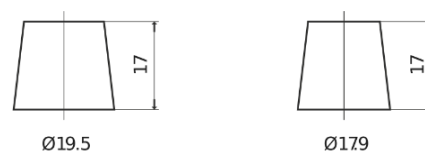

Sortimentsoversikt

Batterier til Biler og lette kjøretøy

Classic EC440

Art.nr.	EC440
Technology	Flooded
EAN/GTIN	3661024034784
Spenning	12 V
Kapasitet	44.0 Ah
CCA	360 A
Lengde	207 mm
Bredde	175 mm
Høyde	190 mm
Kasse	L01
Polstilling	ETN 0
Poltype	EN taper post
Festeknast	B13
Vekt (kan variere)	11.10 kg

Polstilling

Poltype

Festeknast

Design, egenskaper og tekniske spesifikasjoner kan endres uten forvarsel. Vi fraskriver oss enhver representasjon eller garanti, uttrykt eller underforstått, angående dataene eller anbefalingene, og skal under ingen omstendigheter holdes ansvarlig for tap eller skade som hevdes å ha oppstått som et resultat. Noen produkter kan være utilgjengelig i ditt lokale marked.