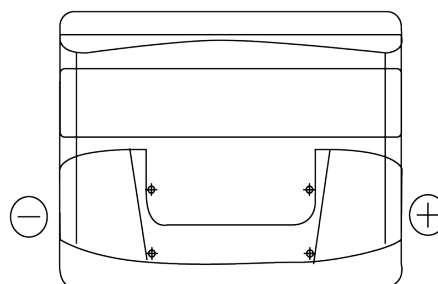

**Sortimentsoversikt**

Batterier til Biler og lette kjøretøy

**Classic EC440**

Art.nr.	EC440
Technology	Flooded
EAN/GTIN	3661024034784
Spenning	12 V
Kapasitet	44.0 Ah
CCA	360 A
Lengde	207 mm
Bredde	175 mm
Høyde	190 mm
Kasse	L01
Polstilling	ETN 0
Poltype	EN taper post
Festeknast	B13
Vekt (kan variere)	11.10 kg

**Polstilling****Poltype**

Positive Terminal

Negative Terminal

**Festeknast**

Design, egenskaper og tekniske spesifikasjoner kan endres uten forvarsel. Vi fraskriver oss enhver representasjon eller garanti, uttrykt eller underforstått, angående dataene eller anbefalingene, og skal under ingen omstendigheter holdes ansvarlig for tap eller skade som hevdes å ha oppstått som et resultat. Noen produkter kan være utilgjengelig i ditt lokale marked.