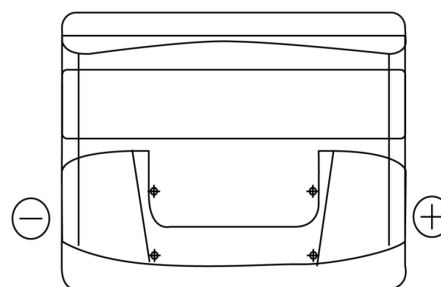

Sortimentsoversikt

Batterier til Biler og lette kjøretøy

Classic EC440

Art.nr.	EC440
Technology	Flooded
EAN/GTIN	3661024034784
Spenning	12 V
Kapasitet	44.0 Ah
CCA	360 A
Lengde	207 mm
Bredde	175 mm
Høyde	190 mm
Kasse	L01
Polstilling	ETN 0
Poltype	EN taper post
Festeknast	B13
Vekt (kan variere)	11.10 kg

Polstilling**Poltype**

Positive Terminal

Negative Terminal

Festeknast

Design, egenskaper og tekniske spesifikasjoner kan endres uten forvarsel. Vi fraskriver oss enhver representasjon eller garanti, uttrykt eller underforstått, angående dataene eller anbefalingene, og skal under ingen omstendigheter holdes ansvarlig for tap eller skade som hevdes å ha oppstått som et resultat. Noen produkter kan være utilgjengelig i ditt lokale marked.