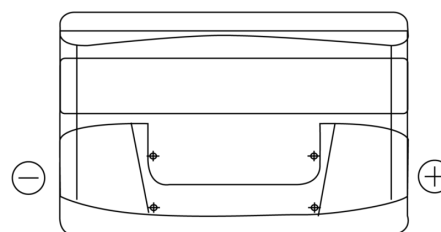

**Sortimentsoversikt**

Batterier til Biler og lette kjøretøy

**Excell EB950**

Art.nr.	EB950
Technology	Flooded
EAN/GTIN	3661024034586
Spenning	12 V
Kapasitet	95.0 Ah
CCA	800 A
Lengde	353 mm
Bredde	175 mm
Høyde	190 mm
Kasse	L05
Polstilling	ETN 0
Poltype	EN taper post
Festeknast	B13
Vekt (kan variere)	21.60 kg

**Polstilling****Poltype**

Positive Terminal

Negative Terminal

**Festeknast**

Design, egenskaper og tekniske spesifikasjoner kan endres uten forvarsel. Vi fraskriver oss enhver representasjon eller garanti, uttrykt eller underforstått, angående dataene eller anbefalingene, og skal under ingen omstendigheter holdes ansvarlig for tap eller skade som hevdes å ha oppstått som et resultat. Noen produkter kan være utilgjengelig i ditt lokale marked.