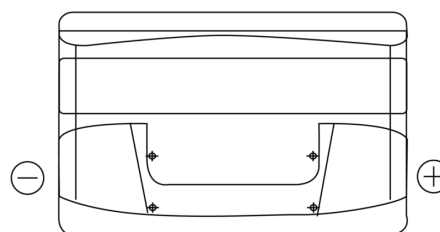

Sortimentsoversikt

Batterier til Biler og lette kjøretøy

Excell EB950

Art.nr.	EB950
Technology	Flooded
EAN/GTIN	3661024034586
Spenning	12 V
Kapasitet	95.0 Ah
CCA	800 A
Lengde	353 mm
Bredde	175 mm
Høyde	190 mm
Kasse	L05
Polstilling	ETN 0
Poltype	EN taper post
Festeknast	B13
Vekt (kan variere)	21.60 kg

Polstilling**Poltype**

Positive Terminal

Negative Terminal

Festeknast

Design, egenskaper og tekniske spesifikasjoner kan endres uten forvarsel. Vi fraskriver oss enhver representasjon eller garanti, uttrykt eller underforstått, angående dataene eller anbefalingene, og skal under ingen omstendigheter holdes ansvarlig for tap eller skade som hevdes å ha oppstått som et resultat. Noen produkter kan være utilgjengelig i ditt lokale marked.