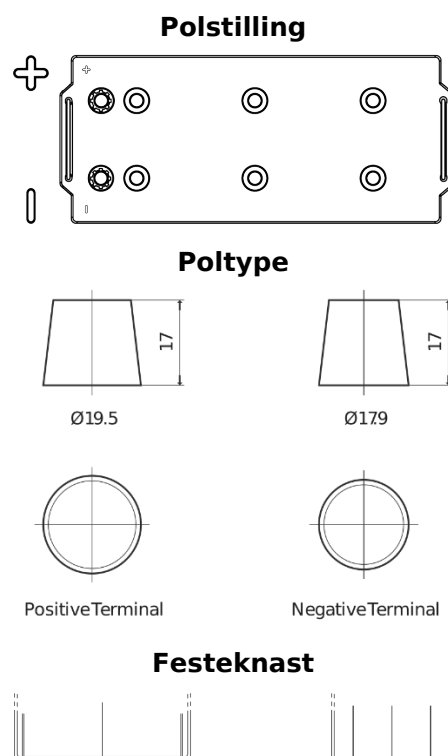

**Sortimentsoversikt**

Batterier til Lastebil, buss, maskiner, jordbruk

**StartPRO TG1803**

Art.nr.	TG1803
Technology	Flooded
EAN/GTIN	3661024055444
Spenning	12 V
Kapasitet	180 Ah
CCA	1000 A
Lengde	513 mm
Bredde	223 mm
Høyde	223 mm
Kasse	D05
Polstilling	ETN 3
Poltype	EN taper post
Festeknast	B0
Vekt (kan variere)	42.80 kg