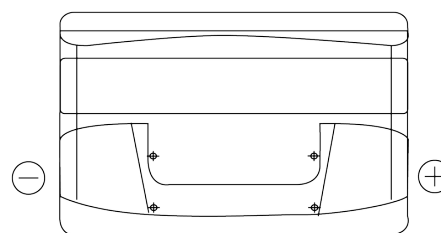

**Sortimentsoversikt**

Batterier til Biler og lette kjøretøy

**Excell EB950**

Art.nr.	EB950
Technology	Flooded
EAN/GTIN	3661024034586
Spenning	12 V
Kapasitet	95.0 Ah
CCA	800 A
Lengde	353 mm
Bredde	175 mm
Høyde	190 mm
Kasse	L05
Polstilling	ETN 0
Poltype	EN taper post
Festeknast	B13
Vekt (kan variere)	21.60 kg

**Polstilling****Poltype**

Positive Terminal

Negative Terminal

**Festeknast**

Design, egenskaper og tekniske spesifikasjoner kan endres uten forvarsel. Vi fraskriver oss enhver representasjon eller garanti, uttrykt eller underforstått, angående dataene eller anbefalingene, og skal under ingen omstendigheter holdes ansvarlig for tap eller skade som hevdes å ha oppstått som et resultat. Noen produkter kan være utilgjengelig i ditt lokale marked.