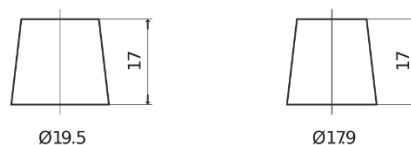

Sortimentsoversikt

Batterier til Biler og lette kjøretøy

Excell EB852

Art.nr.	EB852
Technology	Flooded
EAN/GTIN	3661024034661
Spenning	12 V
Kapasitet	85.0 Ah
CCA	760 A
Lengde	353 mm
Bredde	175 mm
Høyde	175 mm
Kasse	LB5
Polstilling	ETN 0
Poltype	EN taper post
Festeknast	B13
Vekt (kan variere)	19.40 kg

Polstilling

Poltype

Festeknast

Design, egenskaper og tekniske spesifikasjoner kan endres uten forvarsel. Vi fraskriver oss enhver representasjon eller garanti, uttrykt eller underforstått, angående dataene eller anbefalingene, og skal under ingen omstendigheter holdes ansvarlig for tap eller skade som hevdes å ha oppstått som et resultat. Noen produkter kan være utilgjengelig i ditt lokale marked.