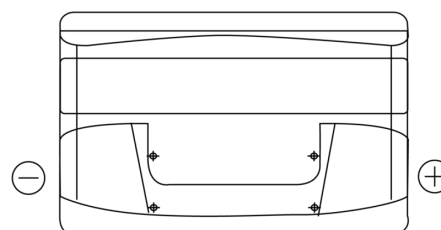

Polstilling