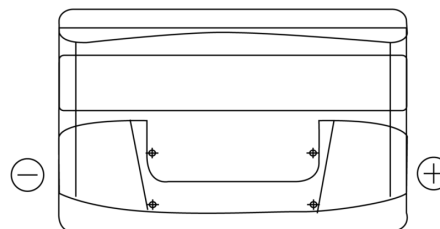

Sortimentsoversikt

Batterier til Biler og lette kjøretøy

Excell EB852

Art.nr.	EB852
Technology	Flooded
EAN/GTIN	3661024034661
Spenning	12 V
Kapasitet	85.0 Ah
CCA	760 A
Lengde	353 mm
Bredde	175 mm
Høyde	175 mm
Kasse	LB5
Polstilling	ETN 0
Poltype	EN taper post
Festeknast	B13
Vekt (kan variere)	19.40 kg

Polstilling**Poltype**

Positive Terminal

Negative Terminal

Festeknast

Design, egenskaper og tekniske spesifikasjoner kan endres uten forvarsel. Vi fraskriver oss enhver representasjon eller garanti, uttrykt eller underforstått, angående dataene eller anbefalingene, og skal under ingen omstendigheter holdes ansvarlig for tap eller skade som hevdes å ha oppstått som et resultat. Noen produkter kan være utilgjengelig i ditt lokale marked.