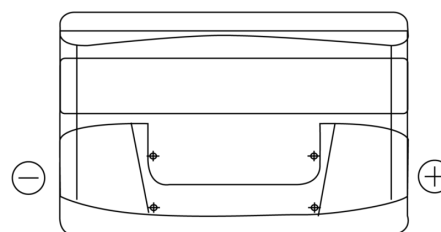

Sortimentsoversikt

Batterier til Biler og lette kjøretøy

Excell EB852

Art.nr.	EB852
Technology	Flooded
EAN/GTIN	3661024034661
Spenning	12 V
Kapasitet	85.0 Ah
CCA	760 A
Lengde	353 mm
Bredde	175 mm
Høyde	175 mm
Kasse	LB5
Polstilling	ETN 0
Poltype	EN taper post
Festeknast	B13
Vekt (kan variere)	19.40 kg

Polstilling**Poltype**

Positive Terminal

Negative Terminal

Festeknast

Design, egenskaper og tekniske spesifikasjoner kan endres uten forvarsel. Vi fraskriver oss enhver representasjon eller garanti, uttrykt eller underforstått, angående dataene eller anbefalingene, og skal under ingen omstendigheter holdes ansvarlig for tap eller skade som hevdes å ha oppstått som et resultat. Noen produkter kan være utilgjengelig i ditt lokale marked.