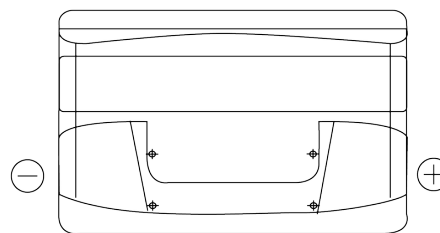

Sortimentsoversikt

Batterier til Biler og lette kjøretøy

Excell EB852

Art.nr.	EB852
Technology	Flooded
EAN/GTIN	3661024034661
Spenning	12 V
Kapasitet	85.0 Ah
CCA	760 A
Lengde	353 mm
Bredde	175 mm
Høyde	175 mm
Kasse	LB5
Polstilling	ETN 0
Poltype	EN taper post
Festeknast	B13
Vekt (kan variere)	19.40 kg

Polstilling**Poltype**

Positive Terminal

Negative Terminal

Festeknast

Design, egenskaper og tekniske spesifikasjoner kan endres uten forvarsel. Vi fraskriver oss enhver representasjon eller garanti, uttrykt eller underforstått, angående dataene eller anbefalingene, og skal under ingen omstendigheter holdes ansvarlig for tap eller skade som hevdes å ha oppstått som et resultat. Noen produkter kan være utilgjengelig i ditt lokale marked.