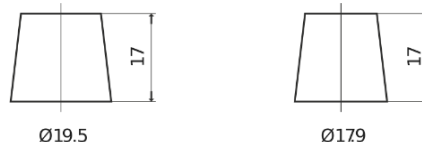

Sortimentsoversikt

Batterier til Biler og lette kjøretøy

Excell EB852

Art.nr.	EB852
Technology	Flooded
EAN/GTIN	3661024034661
Spenning	12 V
Kapasitet	85.0 Ah
CCA	760 A
Lengde	353 mm
Bredde	175 mm
Høyde	175 mm
Kasse	LB5
Polstilling	ETN 0
Poltype	EN taper post
Festeknast	B13
Vekt (kan variere)	19.40 kg

Polstilling

Poltype

Festeknast

Design, egenskaper og tekniske spesifikasjoner kan endres uten forvarsel. Vi fraskriver oss enhver representasjon eller garanti, uttrykt eller underforstått, angående dataene eller anbefalingene, og skal under ingen omstendigheter holdes ansvarlig for tap eller skade som hevdes å ha oppstått som et resultat. Noen produkter kan være utilgjengelig i ditt lokale marked.