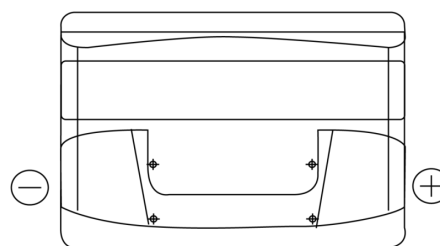

**Sortimentsoversikt**

Batterier til Biler og lette kjøretøy

**Excell EB802**

Art.nr.	EB802
Technology	Flooded
EAN/GTIN	3661024034654
Spenning	12 V
Kapasitet	80.0 Ah
CCA	700 A
Lengde	315 mm
Bredde	175 mm
Høyde	175 mm
Kasse	LB4
Polstilling	ETN 0
Poltype	EN taper post
Festeknast	B13
Vekt (kan variere)	17.80 kg

**Polstilling****Poltype**

Positive Terminal

Negative Terminal

**Festeknast**

Design, egenskaper og tekniske spesifikasjoner kan endres uten forvarsel. Vi fraskriver oss enhver representasjon eller garanti, uttrykt eller underforstått, angående dataene eller anbefalingene, og skal under ingen omstendigheter holdes ansvarlig for tap eller skade som hevdes å ha oppstått som et resultat. Noen produkter kan være utilgjengelig i ditt lokale marked.