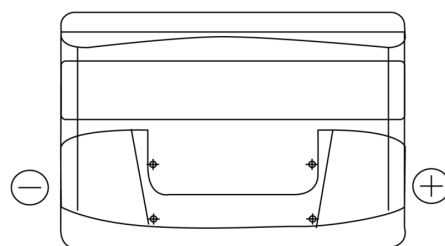

Sortimentsoversikt

Batterier til Biler og lette kjøretøy

Excell EB802

Art.nr.	EB802
Technology	Flooded
EAN/GTIN	3661024034654
Spenning	12 V
Kapasitet	80.0 Ah
CCA	700 A
Lengde	315 mm
Bredde	175 mm
Høyde	175 mm
Kasse	LB4
Polstilling	ETN 0
Poltype	EN taper post
Festeknast	B13
Vekt (kan variere)	17.80 kg

Polstilling

Poltype

Positive Terminal

Negative Terminal

Festeknast

Design, egenskaper og tekniske spesifikasjoner kan endres uten forvarsel. Vi fraskriver oss enhver representasjon eller garanti, uttrykt eller underforstått, angående dataene eller anbefalingene, og skal under ingen omstendigheter holdes ansvarlig for tap eller skade som hevdes å ha oppstått som et resultat. Noen produkter kan være utilgjengelig i ditt lokale marked.