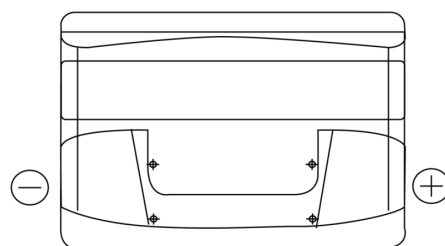

Sortimentsoversikt

Batterier til Biler og lette kjøretøy

Excell EB802

Art.nr.	EB802
Technology	Flooded
EAN/GTIN	3661024034654
Spenning	12 V
Kapasitet	80.0 Ah
CCA	700 A
Lengde	315 mm
Bredde	175 mm
Høyde	175 mm
Kasse	LB4
Polstilling	ETN 0
Poltype	EN taper post
Festeknast	B13
Vekt (kan variere)	17.80 kg

Polstilling**Poltype**

Positive Terminal

Negative Terminal

Festeknast

Design, egenskaper og tekniske spesifikasjoner kan endres uten forvarsel. Vi fraskriver oss enhver representasjon eller garanti, uttrykt eller underforstått, angående dataene eller anbefalingene, og skal under ingen omstendigheter holdes ansvarlig for tap eller skade som hevdes å ha oppstått som et resultat. Noen produkter kan være utilgjengelig i ditt lokale marked.