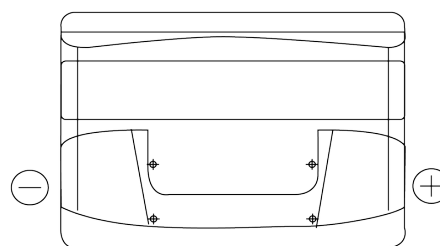

Sortimentsoversikt

Batterier til Biler og lette kjøretøy

Excell EB802

Art.nr.	EB802
Technology	Flooded
EAN/GTIN	3661024034654
Spenning	12 V
Kapasitet	80.0 Ah
CCA	700 A
Lengde	315 mm
Bredde	175 mm
Høyde	175 mm
Kasse	LB4
Polstilling	ETN 0
Poltype	EN taper post
Festeknast	B13
Vekt (kan variere)	17.80 kg

Polstilling**Poltype**

Ø19.5

Ø17.9

Positive Terminal

Negative Terminal

Festeknast

5 notches

Design, egenskaper og tekniske spesifikasjoner kan endres uten forvarsel. Vi fraskriver oss enhver representasjon eller garanti, uttrykt eller underforstått, angående dataene eller anbefalingene, og skal under ingen omstendigheter holdes ansvarlig for tap eller skade som hevdes å ha oppstått som et resultat. Noen produkter kan være utilgjengelig i ditt lokale marked.