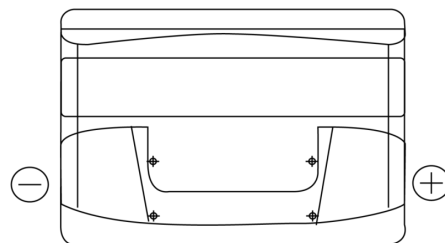

Sortimentsoversikt

Batterier til Biler og lette kjøretøy

Excell EB802

Art.nr.	EB802
Technology	Flooded
EAN/GTIN	3661024034654
Spenning	12 V
Kapasitet	80.0 Ah
CCA	700 A
Lengde	315 mm
Bredde	175 mm
Høyde	175 mm
Kasse	LB4
Polstilling	ETN 0
Poltype	EN taper post
Festeknast	B13
Vekt (kan variere)	17.80 kg

Polstilling**Poltype**

Positive Terminal

Negative Terminal

Festeknast

Design, egenskaper og tekniske spesifikasjoner kan endres uten forvarsel. Vi fraskriver oss enhver representasjon eller garanti, uttrykt eller underforstått, angående dataene eller anbefalingene, og skal under ingen omstendigheter holdes ansvarlig for tap eller skade som hevdes å ha oppstått som et resultat. Noen produkter kan være utilgjengelig i ditt lokale marked.