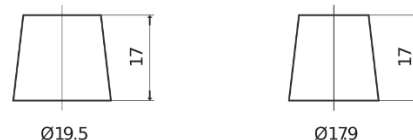

Sortimentsoversikt

Batterier til Lastebil, buss, maskiner, jordbruk

StartPRO EG1803

Art.nr.	EG1803
Technology	Flooded
EAN/GTIN	3661024035446
Spenning	12 V
Kapasitet	180 Ah
CCA	1000 A
Lengde	513 mm
Bredde	223 mm
Høyde	223 mm
Kasse	D05
Polstilling	ETN 3
Poltype	EN taper post
Festeknast	B0
Vekt (kan variere)	42.80 kg

Polstilling

Poltype

Festeknast

Design, egenskaper og tekniske spesifikasjoner kan endres uten forvarsel. Vi fraskriver oss enhver representasjon eller garanti, uttrykt eller underforstått, angående dataene eller anbefalingene, og skal under ingen omstendigheter holdes ansvarlig for tap eller skade som hevdes å ha oppstått som et resultat. Noen produkter kan være utilgjengelig i ditt lokale marked.