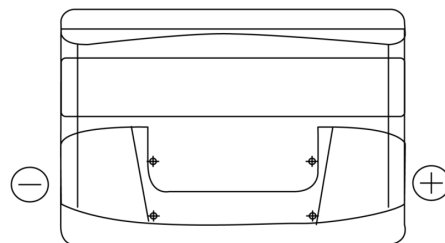

Sortimentsoversikt

Batterier til Biler og lette kjøretøy

Excell EB800

Art.nr.	EB800
Technology	Flooded
EAN/GTIN	3661024036443
Spenning	12 V
Kapasitet	80.0 Ah
CCA	640 A
Lengde	315 mm
Bredde	175 mm
Høyde	190 mm
Kasse	L04
Polstilling	ETN 0
Poltype	EN taper post
Festeknast	B13
Vekt (kan variere)	19.00 kg

Polstilling

Poltype

Positive Terminal

Negative Terminal

Festeknast

Design, egenskaper og tekniske spesifikasjoner kan endres uten forvarsel. Vi fraskriver oss enhver representasjon eller garanti, uttrykt eller underforstått, angående dataene eller anbefalingene, og skal under ingen omstendigheter holdes ansvarlig for tap eller skade som hevdes å ha oppstått som et resultat. Noen produkter kan være utilgjengelig i ditt lokale marked.