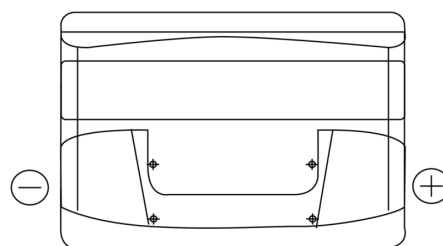

**Sortimentsoversikt**

Batterier til Biler og lette kjøretøy

**Excell EB800**

Art.nr.	EB800
Technology	Flooded
EAN/GTIN	3661024036443
Spenning	12 V
Kapasitet	80.0 Ah
CCA	640 A
Lengde	315 mm
Bredde	175 mm
Høyde	190 mm
Kasse	L04
Polstilling	ETN 0
Poltype	EN taper post
Festeknast	B13
Vekt (kan variere)	19.00 kg

**Polstilling****Poltype**

Positive Terminal

Negative Terminal

**Festeknast**

Design, egenskaper og tekniske spesifikasjoner kan endres uten forvarsel. Vi fraskriver oss enhver representasjon eller garanti, uttrykt eller underforstått, angående dataene eller anbefalingene, og skal under ingen omstendigheter holdes ansvarlig for tap eller skade som hevdes å ha oppstått som et resultat. Noen produkter kan være utilgjengelig i ditt lokale marked.