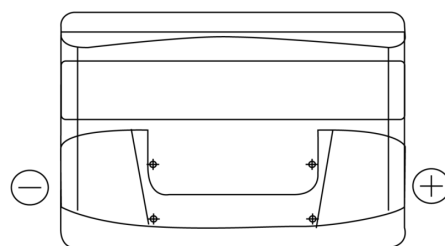

Sortimentsoversikt

Batterier til Biler og lette kjøretøy

Excell EB800

Art.nr.	EB800
Technology	Flooded
EAN/GTIN	3661024036443
Spenning	12 V
Kapasitet	80.0 Ah
CCA	640 A
Lengde	315 mm
Bredde	175 mm
Høyde	190 mm
Kasse	L04
Polstilling	ETN 0
Poltype	EN taper post
Festeknast	B13
Vekt (kan variere)	19.00 kg

Polstilling**Poltype**

Positive Terminal

Negative Terminal

Festeknast

Design, egenskaper og tekniske spesifikasjoner kan endres uten forvarsel. Vi fraskriver oss enhver representasjon eller garanti, uttrykt eller underforstått, angående dataene eller anbefalingene, og skal under ingen omstendigheter holdes ansvarlig for tap eller skade som hevdes å ha oppstått som et resultat. Noen produkter kan være utilgjengelig i ditt lokale marked.