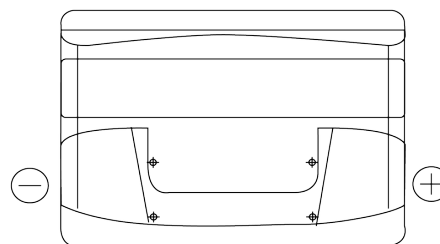

Sortimentsoversikt

Batterier til Biler og lette kjøretøy

Excell EB800

Art.nr.	EB800
Technology	Flooded
EAN/GTIN	3661024036443
Spenning	12 V
Kapasitet	80.0 Ah
CCA	640 A
Lengde	315 mm
Bredde	175 mm
Høyde	190 mm
Kasse	L04
Polstilling	ETN 0
Poltype	EN taper post
Festeknast	B13
Vekt (kan variere)	19.00 kg

Polstilling**Poltype**

Positive Terminal

Negative Terminal

Festeknast

Design, egenskaper og tekniske spesifikasjoner kan endres uten forvarsel. Vi fraskriver oss enhver representasjon eller garanti, uttrykt eller underforstått, angående dataene eller anbefalingene, og skal under ingen omstendigheter holdes ansvarlig for tap eller skade som hevdes å ha oppstått som et resultat. Noen produkter kan være utilgjengelig i ditt lokale marked.