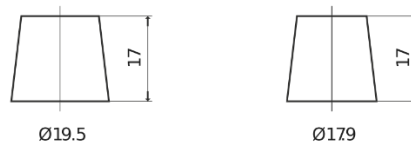

Sortimentsoversikt

Batterier til Biler og lette kjøretøy

Excell EB800

Art.nr.	EB800
Technology	Flooded
EAN/GTIN	3661024036443
Spenning	12 V
Kapasitet	80.0 Ah
CCA	640 A
Lengde	315 mm
Bredde	175 mm
Høyde	190 mm
Kasse	L04
Polstilling	ETN 0
Poltype	EN taper post
Festeknast	B13
Vekt (kan variere)	19.00 kg

Polstilling

Poltype

Festeknast

Design, egenskaper og tekniske spesifikasjoner kan endres uten forvarsel. Vi fraskriver oss enhver representasjon eller garanti, uttrykt eller underforstått, angående dataene eller anbefalingene, og skal under ingen omstendigheter holdes ansvarlig for tap eller skade som hevdes å ha oppstått som et resultat. Noen produkter kan være utilgjengelig i ditt lokale marked.