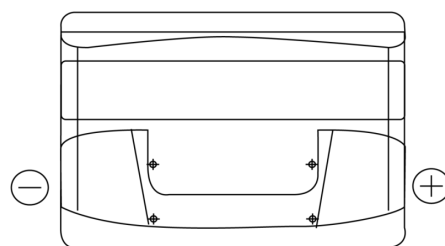

**Sortimentsoversikt**

Batterier til Biler og lette kjøretøy

**Excell EB800**

Art.nr.	EB800
Technology	Flooded
EAN/GTIN	3661024036443
Spenning	12 V
Kapasitet	80.0 Ah
CCA	640 A
Lengde	315 mm
Bredde	175 mm
Høyde	190 mm
Kasse	L04
Polstilling	ETN 0
Poltype	EN taper post
Festeknast	B13
Vekt (kan variere)	19.00 kg

**Polstilling****Poltype**

Positive Terminal

Negative Terminal

**Festeknast**

Design, egenskaper og tekniske spesifikasjoner kan endres uten forvarsel. Vi fraskriver oss enhver representasjon eller garanti, uttrykt eller underforstått, angående dataene eller anbefalingene, og skal under ingen omstendigheter holdes ansvarlig for tap eller skade som hevdes å ha oppstått som et resultat. Noen produkter kan være utilgjengelig i ditt lokale marked.