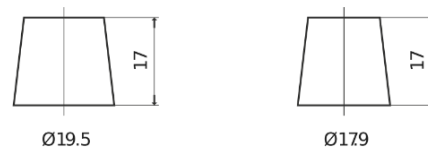

Sortimentsoversikt

Batterier til Biler og lette kjøretøy

Excell EB741

Art.nr.	EB741
Technology	Flooded
EAN/GTIN	3661024034562
Spenning	12 V
Kapasitet	74.0 Ah
CCA	680 A
Lengde	278 mm
Bredde	175 mm
Høyde	190 mm
Kasse	L03
Polstilling	ETN 1
Poltype	EN taper post
Festeknast	B13
Vekt (kan variere)	16.60 kg

Polstilling

Poltype

Festeknast

Design, egenskaper og tekniske spesifikasjoner kan endres uten forvarsel. Vi fraskriver oss enhver representasjon eller garanti, uttrykt eller underforstått, angående dataene eller anbefalingene, og skal under ingen omstendigheter holdes ansvarlig for tap eller skade som hevdes å ha oppstått som et resultat. Noen produkter kan være utilgjengelig i ditt lokale marked.