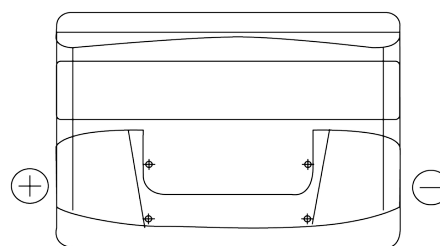

**Sortimentsoversikt**

Batterier til Biler og lette kjøretøy

**Excell EB741**

Art.nr.	EB741
Technology	Flooded
EAN/GTIN	3661024034562
Spenning	12 V
Kapasitet	74.0 Ah
CCA	680 A
Lengde	278 mm
Bredde	175 mm
Høyde	190 mm
Kasse	L03
Polstilling	ETN 1
Poltype	EN taper post
Festeknast	B13
Vekt (kan variere)	16.60 kg

**Polstilling****Poltype**

Positive Terminal

Negative Terminal

**Festeknast**

Design, egenskaper og tekniske spesifikasjoner kan endres uten forvarsel. Vi fraskriver oss enhver representasjon eller garanti, uttrykt eller underforstått, angående dataene eller anbefalingene, og skal under ingen omstendigheter holdes ansvarlig for tap eller skade som hevdes å ha oppstått som et resultat. Noen produkter kan være utilgjengelig i ditt lokale marked.