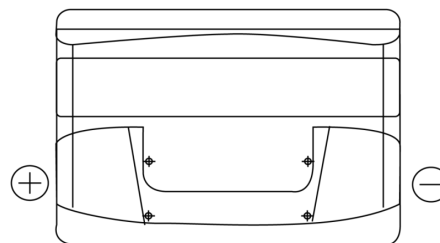

Sortimentsoversikt

Batterier til Biler og lette kjøretøy

Excell EB741

Art.nr.	EB741
Technology	Flooded
EAN/GTIN	3661024034562
Spenning	12 V
Kapasitet	74.0 Ah
CCA	680 A
Lengde	278 mm
Bredde	175 mm
Høyde	190 mm
Kasse	L03
Polstilling	ETN 1
Poltype	EN taper post
Festeknast	B13
Vekt (kan variere)	16.60 kg

Polstilling

Poltype

Positive Terminal

Negative Terminal

Festeknast

Design, egenskaper og tekniske spesifikasjoner kan endres uten forvarsel. Vi fraskriver oss enhver representasjon eller garanti, uttrykt eller underforstått, angående dataene eller anbefalingene, og skal under ingen omstendigheter holdes ansvarlig for tap eller skade som hevdes å ha oppstått som et resultat. Noen produkter kan være utilgjengelig i ditt lokale marked.