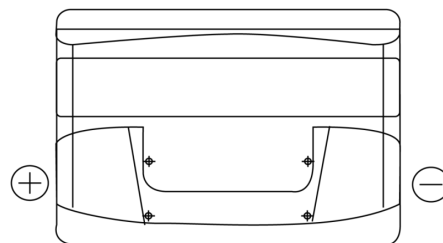

Sortimentsoversikt

Batterier til Biler og lette kjøretøy

Excell EB741

Art.nr.	EB741
Technology	Flooded
EAN/GTIN	3661024034562
Spenning	12 V
Kapasitet	74.0 Ah
CCA	680 A
Lengde	278 mm
Bredde	175 mm
Høyde	190 mm
Kasse	L03
Polstilling	ETN 1
Poltype	EN taper post
Festeknast	B13
Vekt (kan variere)	16.60 kg

Polstilling**Poltype**

Positive Terminal

Negative Terminal

Festeknast

Design, egenskaper og tekniske spesifikasjoner kan endres uten forvarsel. Vi fraskriver oss enhver representasjon eller garanti, uttrykt eller underforstått, angående dataene eller anbefalingene, og skal under ingen omstendigheter holdes ansvarlig for tap eller skade som hevdes å ha oppstått som et resultat. Noen produkter kan være utilgjengelig i ditt lokale marked.