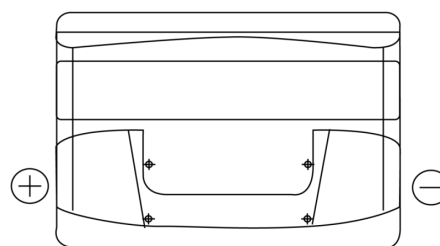

Polstilling