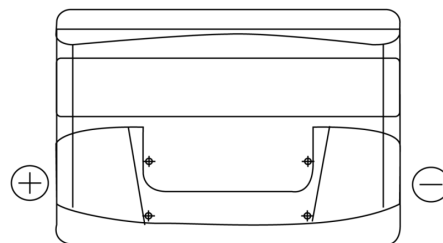

Sortimentsoversikt

Batterier til Biler og lette kjøretøy

Excell EB741

Art.nr.	EB741
Technology	Flooded
EAN/GTIN	3661024034562
Spenning	12 V
Kapasitet	74.0 Ah
CCA	680 A
Lengde	278 mm
Bredde	175 mm
Høyde	190 mm
Kasse	L03
Polstilling	ETN 1
Poltype	EN taper post
Festeknast	B13
Vekt (kan variere)	16.60 kg

Polstilling**Poltype**

PositiveTerminal

NegativeTerminal

Festeknast

Design, egenskaper og tekniske spesifikasjoner kan endres uten forvarsel. Vi fraskriver oss enhver representasjon eller garanti, uttrykt eller underforstått, angående dataene eller anbefalingene, og skal under ingen omstendigheter holdes ansvarlig for tap eller skade som hevdes å ha oppstått som et resultat. Noen produkter kan være utilgjengelig i ditt lokale marked.