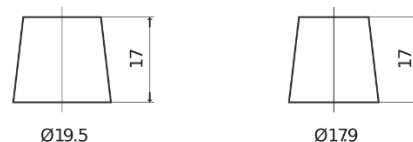

Sortimentsoversikt

Batterier til Biler og lette kjøretøy

Excell EB740

Art.nr.	EB740
Technology	Flooded
EAN/GTIN	3661024034555
Spenning	12 V
Kapasitet	74.0 Ah
CCA	680 A
Lengde	278 mm
Bredde	175 mm
Høyde	190 mm
Kasse	L03
Polstilling	ETN 0
Poltype	EN taper post
Festeknast	B13
Vekt (kan variere)	16.60 kg

Polstilling

Poltype

Festeknast

Design, egenskaper og tekniske spesifikasjoner kan endres uten forvarsel. Vi fraskriver oss enhver representasjon eller garanti, uttrykt eller underforstått, angående dataene eller anbefalingene, og skal under ingen omstendigheter holdes ansvarlig for tap eller skade som hevdes å ha oppstått som et resultat. Noen produkter kan være utilgjengelig i ditt lokale marked.