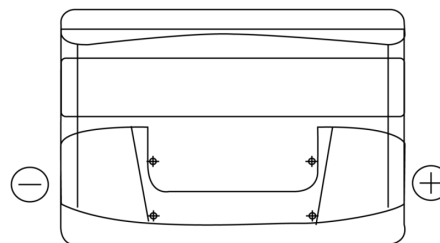

Sortimentsoversikt

Batterier til Biler og lette kjøretøy

Excell EB740

Art.nr.	EB740
Technology	Flooded
EAN/GTIN	3661024034555
Spenning	12 V
Kapasitet	74.0 Ah
CCA	680 A
Lengde	278 mm
Bredde	175 mm
Høyde	190 mm
Kasse	L03
Polstilling	ETN 0
Poltype	EN taper post
Festeknast	B13
Vekt (kan variere)	16.60 kg

Polstilling

Poltype

Positive Terminal

Negative Terminal

Festeknast

Design, egenskaper og tekniske spesifikasjoner kan endres uten forvarsel. Vi fraskriver oss enhver representasjon eller garanti, uttrykt eller underforstått, angående dataene eller anbefalingene, og skal under ingen omstendigheter holdes ansvarlig for tap eller skade som hevdes å ha oppstått som et resultat. Noen produkter kan være utilgjengelig i ditt lokale marked.