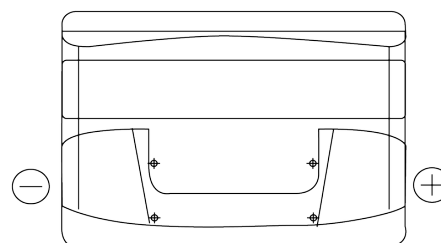

**Sortimentsoversikt**

Batterier til Biler og lette kjøretøy

**Excell EB740**

Art.nr.	EB740
Technology	Flooded
EAN/GTIN	3661024034555
Spenning	12 V
Kapasitet	74.0 Ah
CCA	680 A
Lengde	278 mm
Bredde	175 mm
Høyde	190 mm
Kasse	L03
Polstilling	ETN 0
Poltype	EN taper post
Festeknast	B13
Vekt (kan variere)	16.60 kg

**Polstilling****Poltype**

Positive Terminal

Negative Terminal

**Festeknast**

Design, egenskaper og tekniske spesifikasjoner kan endres uten forvarsel. Vi fraskriver oss enhver representasjon eller garanti, uttrykt eller underforstått, angående dataene eller anbefalingene, og skal under ingen omstendigheter holdes ansvarlig for tap eller skade som hevdes å ha oppstått som et resultat. Noen produkter kan være utilgjengelig i ditt lokale marked.