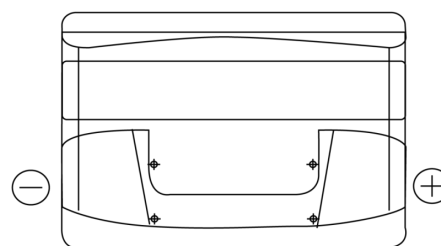

Sortimentsoversikt

Batterier til Biler og lette kjøretøy

Excell EB740

Art.nr.	EB740
Technology	Flooded
EAN/GTIN	3661024034555
Spenning	12 V
Kapasitet	74.0 Ah
CCA	680 A
Lengde	278 mm
Bredde	175 mm
Høyde	190 mm
Kasse	L03
Polstilling	ETN 0
Poltype	EN taper post
Festeknast	B13
Vekt (kan variere)	16.60 kg

Polstilling**Poltype**

Positive Terminal

Negative Terminal

Festeknast

Design, egenskaper og tekniske spesifikasjoner kan endres uten forvarsel. Vi fraskriver oss enhver representasjon eller garanti, uttrykt eller underforstått, angående dataene eller anbefalingene, og skal under ingen omstendigheter holdes ansvarlig for tap eller skade som hevdes å ha oppstått som et resultat. Noen produkter kan være utilgjengelig i ditt lokale marked.